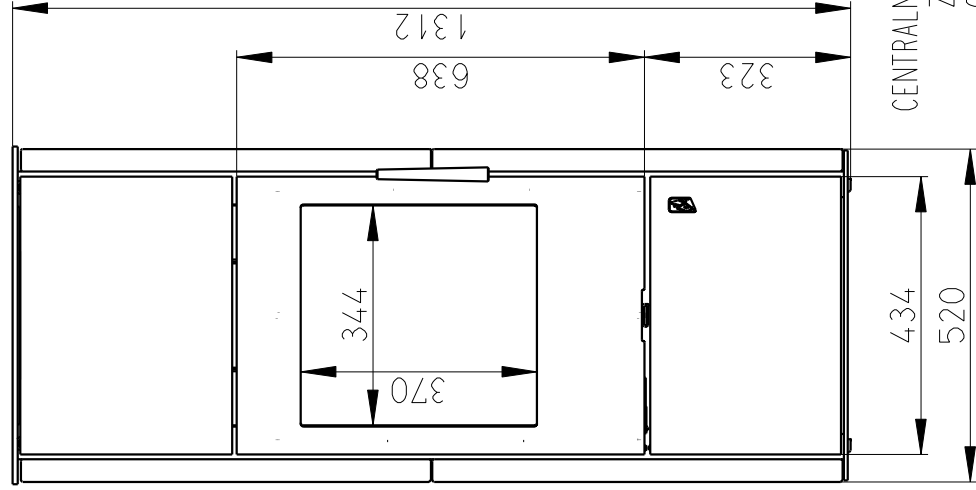

Rozmery v mm; Maße in mm; Dimensions in mm

EVORA AKKUM - KERAMIKA - 140C

143 kg

Ø 149

CENTRALNI PRIVOD VZDUCHU
Zentralluftzufuhr
Central air inlet

KLAPKA KONVEKCIHO VZDUCHU
KonvektionsLuftSchieber

SEKUNDARNI VZDUCH
Sekundär luft
Secondary air
A/UND/AND
PRIMARNI VZDUCH
Primär luft
Primary air