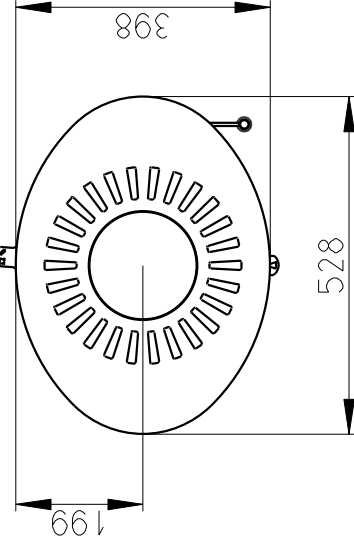

Rozmery v mm; Maße in mm; Dimensions in mm

EVORA AKKUM - KERAMIKA - 140C

143 kg

Ø 149

CENTRALNI PRIVOD VZDUCHU
Zentralluftzufuhr
Central air inlet

KLAPKA KONVEKCIHO VZDUCHU
KonvektionsLuftSchieber

SEKUNDARNI VZDUCH
Sekundär luft
Secondary air
A/UND/AND
PRIMARNI VZDUCH
Primär luft
Primary air