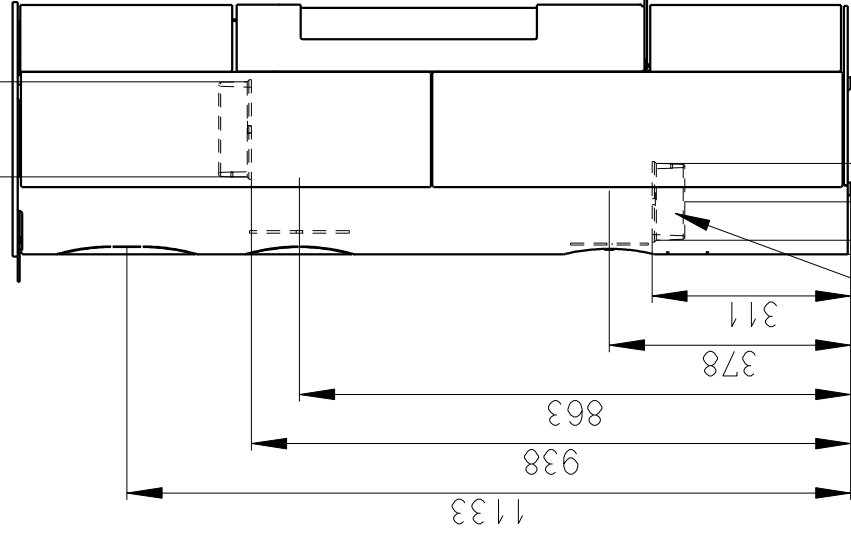

Rozmery v mm; Maße in mm; Dimensions in mm

EVORA AKKUM - KERAMIKA - 140C

143 kg

Ø 149

CENTRALNI PRIVOD VZDUCHU
Zentralluftzufuhr
Central air inlet

KLAPKA KONVEKCIHO VZDUCHU
KonvektionsLuftSchieber

SEKUNDARNI VZDUCH
Sekundär luft
Secondary air
A/UND/AND
PRIMARNI VZDUCH
Primär luft
Primary air