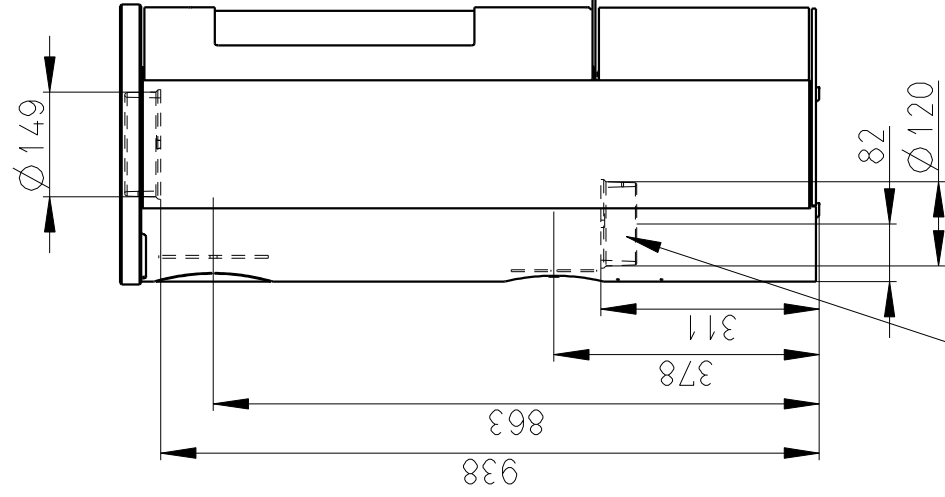

Rozmery v mm; Maße in mm; Dimensions in mm

EVORA - SERPENTIN - 146A

139 kg

CENTRALNI PRIVOD VZDUCHU
Zentralluftzufuhr
Central air inlet
 $\varnothing 120\text{mm}$

SEKUNDARNI VZDUCH
Sekundärluft
Secondary air
A/UND/AND
PRIMARNI VZDUCH
Primärluft
Primary air