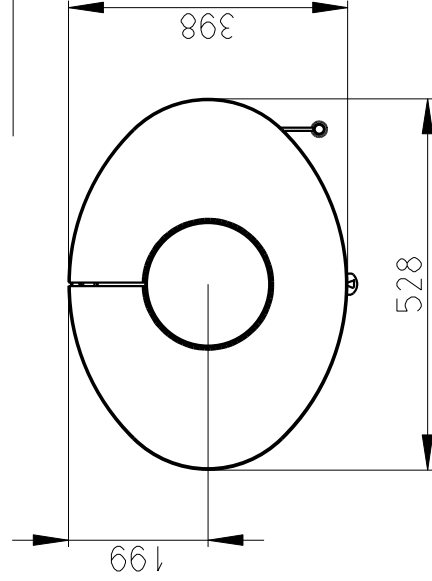

Rozmery v mm; Maße in mm; Dimensions in mm

EVORA - SERPENTIN - 146A

139 kg

CENTRALNI PRIVOD VZDUCHU
Zentralluftzufuhr
Central air inlet
 $\varnothing 120\text{mm}$

SEKUNDARNI VZDUCH
Sekundärluft
Secondary air
A/UND/AND
PRIMARNI VZDUCH
Primärluft
Primary air