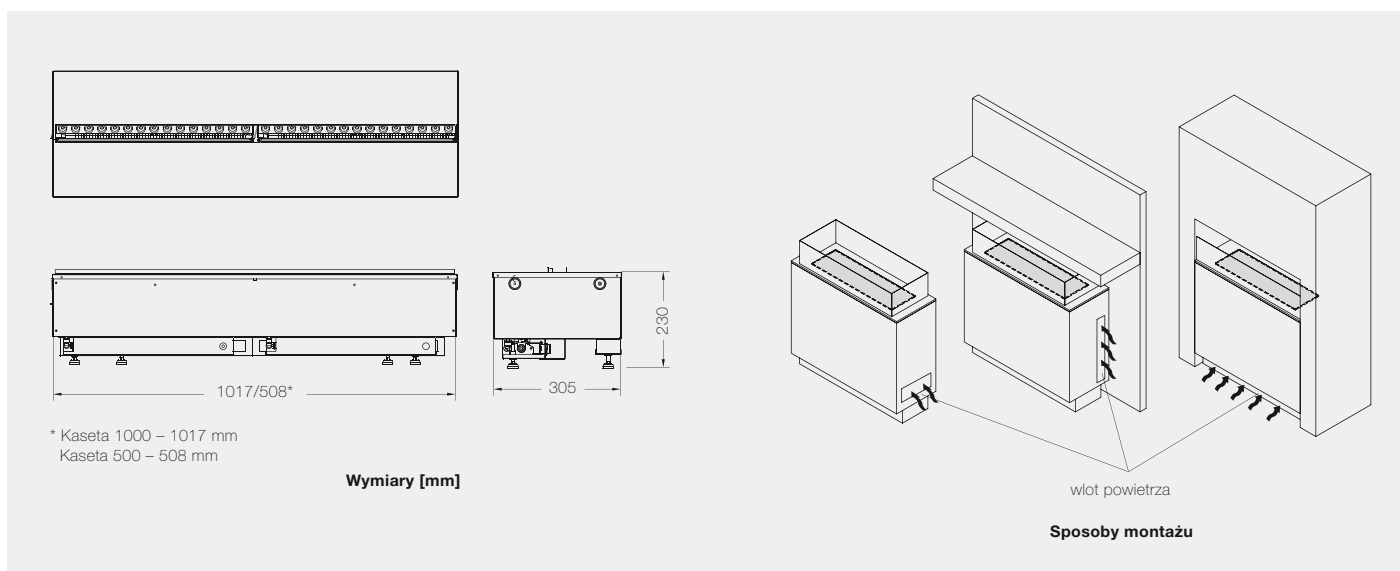

# Kaseta 1000/500 bez polan – dane techniczne

Kaseta 1000 bez polan

Kaseta 500 bez polan

\* Kaseta 1000 – 1017 mm  
Kaseta 500 – 508 mm

Wymiary [mm]

Sposoby montażu

Model	Kaseta 1000 bez polan	Kaseta 500 bez polan
Typ	kaseta kominkowa do zabudowy	kaseta kominkowa do zabudowy
Efekt płomienia	Opti-myst	Opti-myst
Kolor obudowy / ramy	czarny	czarny
Pobór energii przez efekt optyczny (W)	420 W	220 W
Wymiary (wys. x szer. x gł.)	230 x 1017 x 305 mm	230 x 508 x 305 mm
Regulacja intensywności płomienia	•	•
Efekt dźwiękowy	•	•
Pilot zdalnego sterowania	•	•
Kabel zasilający z wtyczką	•	•