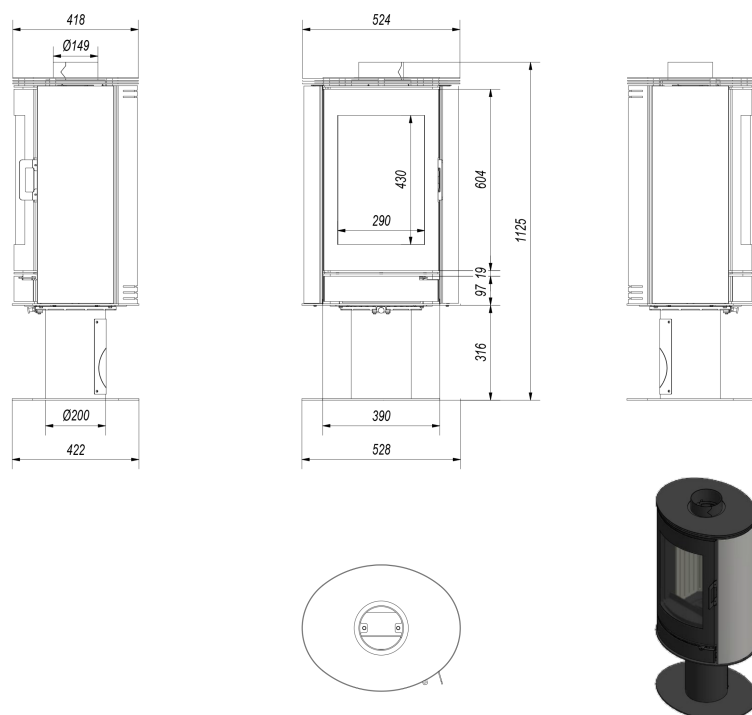

NOWOCZESNY DESIGN

Wzornictwo nawiązujące do stylu retro - wielkoformatowe kafle z połyskiem.

Obrotowy korpus umożliwia podziwianie ognia z każdego miejsca w pokoju .

Komora pod paleniskiem wyposażona w mechanizm push to open - otwieranie poprzez docisk.

Uwydatnione piękno ognia dzięki zaokrąglonej szybie.

Gwarancja 5 lat.

Rysunek techniczny

Opcje dodatkowe

Domykanie AB S GLASS

Mechanizm zapewniający samoczynne zamykanie się drzwiczek w piecach wolnostojących KOZA AB S w wersji GLASS, KOZA AB S/N/O z panelami kaflowymi oraz KOZA AB S z panelami kamiennymi.

120,00 zł

Gwarancja