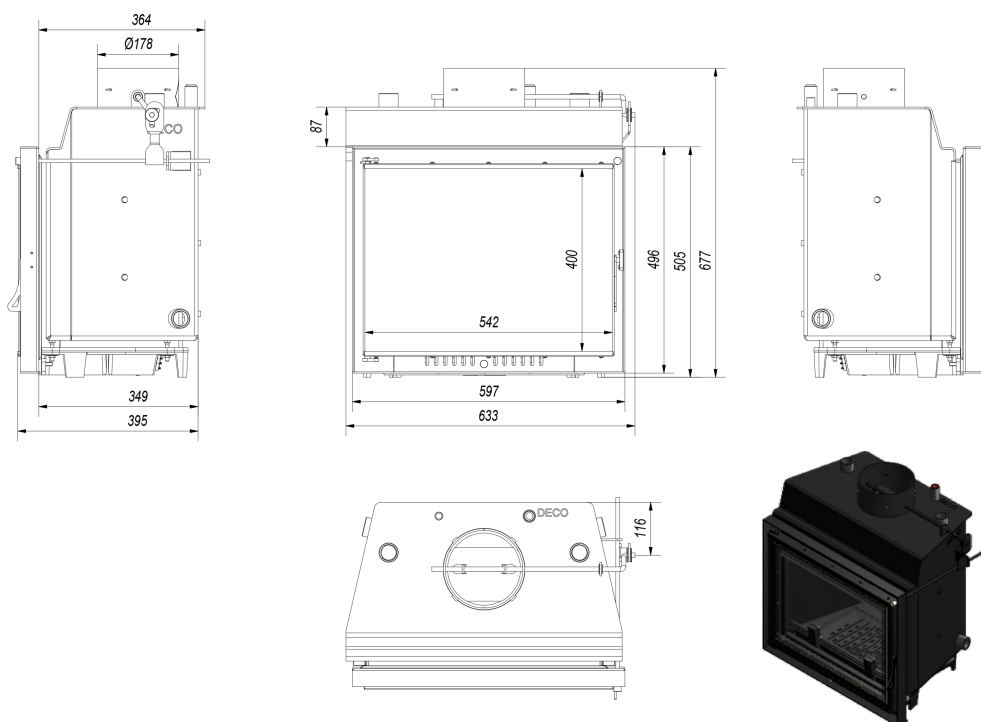

Opcje dodatkowe

Dolot zimnego powietrza opcja

183,00 zł

Dolot zimnego powietrza to specjalny króciec montowany na życzenie klienta do każdego z naszych wkładów kominkowych, który ma żeliwną podstawę.

Ramka stalowa DECO M/A

220,00 zł

Nowoczesna stalowa ramka ozdobna do wkładu kominkowego typu DECO Maja lub Antek.

Gwarancja

Wszystkie produkty dostępne na www.kratki.com są fabrycznie nowe, wolne od wad fizycznych i prawnych oraz zostały legalnie wprowadzone na rynek polski. Producent udziela 5 lat gwarancji od momentu zakupu wkładu na jego sprawne działanie. Ruszt i uszczelnienia kominka objęte są gwarancją na okres 1 roku od momentu zakupu wkładu. Gwarancją nie jest objęta: ceramika żaroodporna. Zastosowanie wkładu kominkowego, sposób podłączenia do komina oraz warunki eksploatacji muszą być zgodne z instrukcją obsługi.