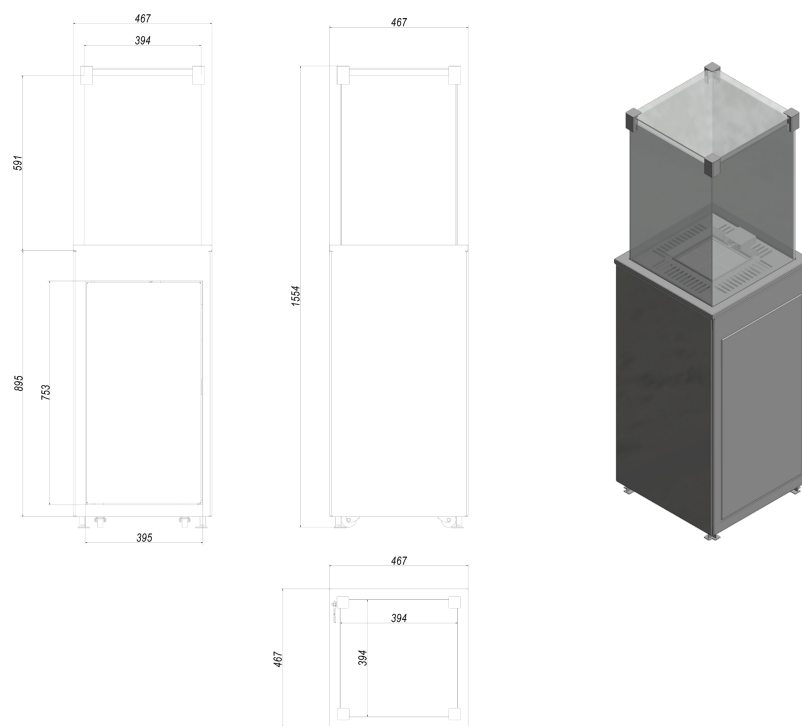

równomiernie ukierunkowuje ciepło w nim powstające na cztery strony.

PATIO został wyposażony w specjalny zawór antyprzechyłowy, który w razie przewrócenia się urządzenia, automatycznie odcina dopływ gazu do sterownika, co wygasza płomień. Urządzenie nie jest uzależnione od instalacji elektrycznej, dzięki czemu mamy pewność, że nawet w przypadku braku prądu, będzie oświetlało taras czy ogród.

Ogrzewacz wyposażony jest w całkowicie bezpieczny i zaawansowany system manualnego sterowania gazem, który zabezpiecza przed niekontrolowanym wyciekami paliwa.

Dodatkowo PATIO wyposażone jest w czujnik termopary, który w razie zdmuchnięcia płomienia palnika kontrolnego odcina dopływ gazu do palnika.

Rysunek techniczny

Kratki.pl Marek Bal
ul. W. Gombrowicza 4
26-660 Wsola/Jedlińsk

www.kratki.com
tel. 48 340 10 00

Data publikacji:
19.05.2017