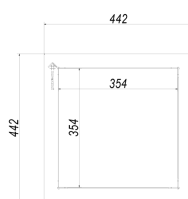

Kratki.pl Marek Bal
ul. W. Gombrowicza 4
26-660 Wsola/Jedlińsk

www.kratki.com
tel. 48 340 10 00

Data publikacji:
26.10.2017