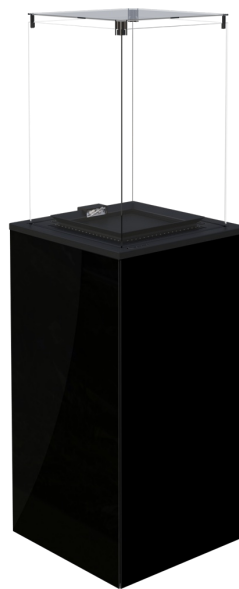

# PATIO MINI M panel czarny

PATIO/MINI/M/G30/37MBAR/CZ

Cena:

3 300,00 zł

Opis:

PATIO to stylowy ogrzewacz gazowy, który zapewnia ciepło i światło wszędzie tam gdzie chcemy stworzyć wyjątkowy i przytulny nastrój. Jego unikalną cechą jest widoczny z czterech stron ogień.

### PARAMETRY OGÓLNE:

Zakres mocy grzewczej (kW)	4.9 - 8.2
Rodzaj paliwa	gaz techniczny lpg
Kraj przeznaczenia	PL
Waga (kg)	64,0
Rodzaj przeszklenia	boczne
Materiał wykonania	szkło, stal
Szerokość (cm)	44,20
Wysokość (cm)	134,70
Głębokość (cm)	44,20