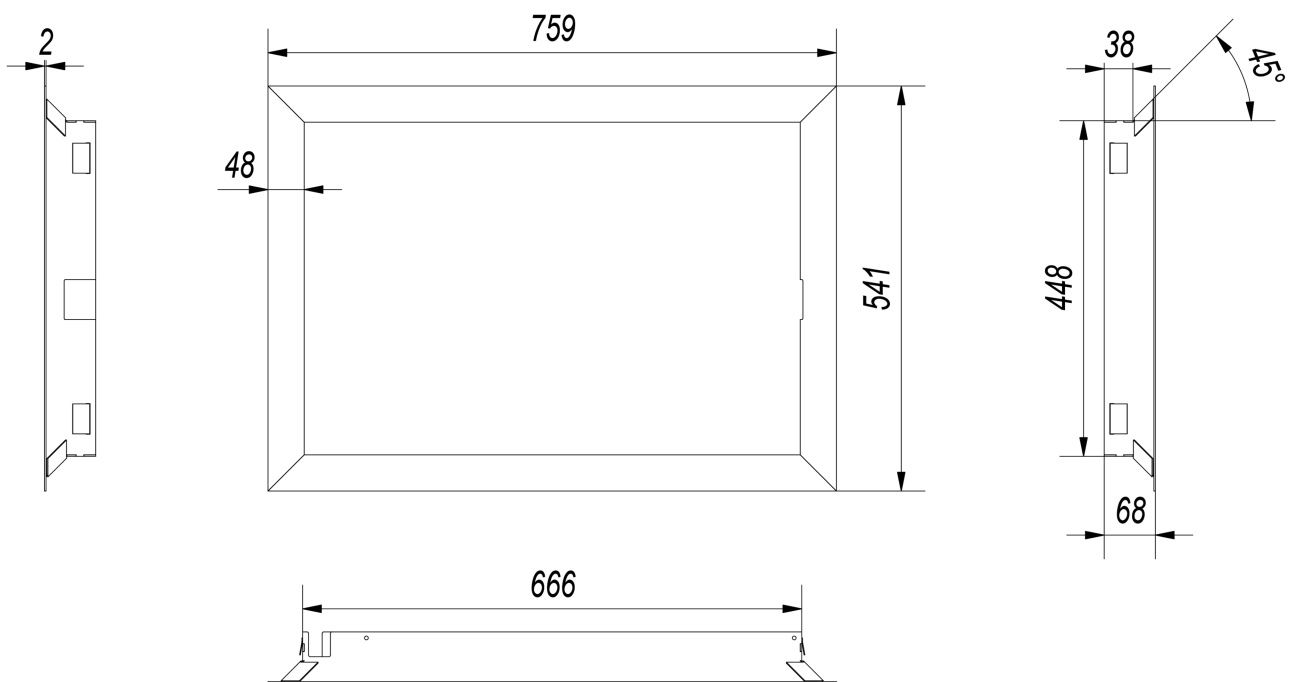

za pobraniem - od 11,87 zł

Realizacja w ciągu

7 dni

Dane techniczne

PARAMETRY OGÓLNE:

Waga (kg)	3,7
Materiał wykonania	stal
Typ obudowy	ramka
Model wkładu	jaŚ

Zalety

Nowoczesna stalowa ramka ozdobna do wkładu kominkowego powietrznego JAŚ 6 z prostym frontem.

Jej główną zaletą jest **łatwy i szybki montaż**. Instalację ramki można wykonać samemu, bez użycia dodatkowych narzędzi.

Charakterystyka:

materiał: stal czarna malowana proszkowo

grubość: 2 mm.

Rysunek techniczny