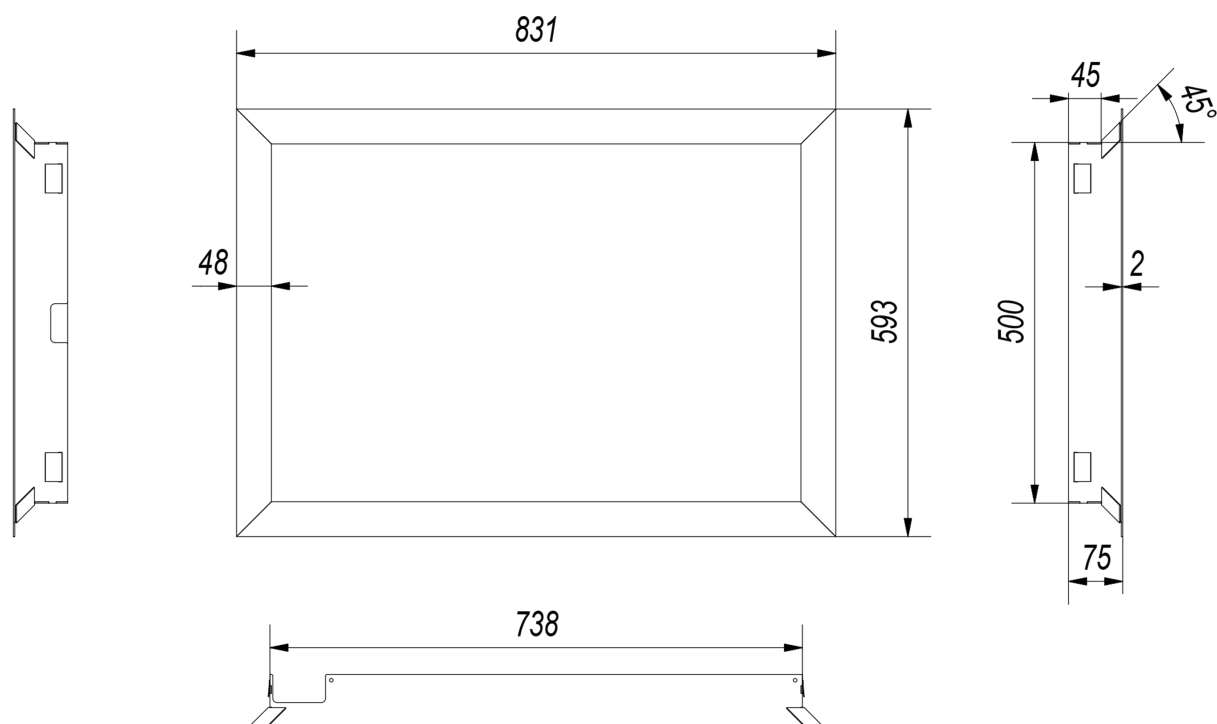

Rysunek techniczny

Zwrot

Klient będący Konsumentem, który zawarł Umowę sprzedaży, może w terminie 14 dni odstąpić od niej bez podawania przyczyny. Bieg terminu na odstąpienie od Umowy sprzedaży rozpoczyna się od chwili objęcia Towaru w posiadanie przez Klienta lub wskazaną przez niego osobę trzecią inną niż przewoźnik. Oświadczenie można złożyć na formularzu, którego wzór został zamieszczony przez Sprzedawcę na Stronie Internetowej Sklepu pod adresem: **formularz odstąpienia**.

Kratki.pl Marek Bal
ul. W. Gombrowicza 4
26-660 Wsola/Jedlińsk

www.kratki.com
tel. 48 340 10 00

Data publikacji:
08.12.2017