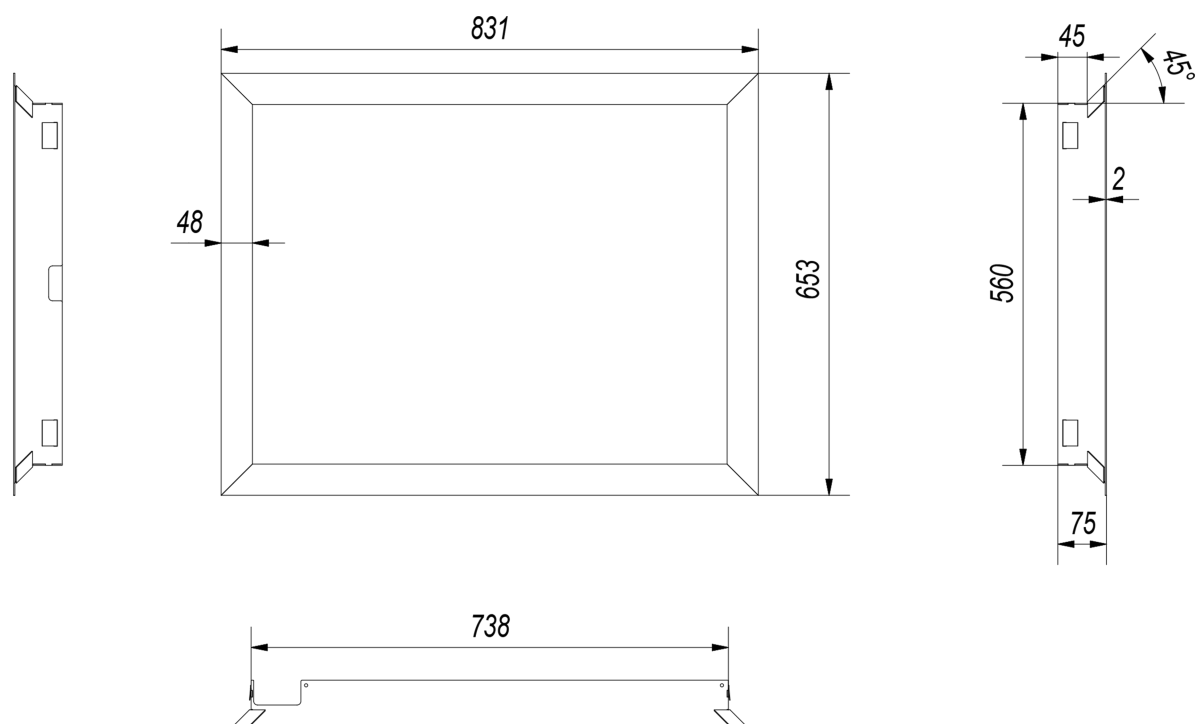

za pobraniem - od 11,87 zł

Realizacja w ciągu

14 dni

Dane techniczne

PARAMETRY OGÓLNE:

Waga (kg)	4,6
Materiał wykonania	stal
Typ obudowy	ramka
Model wkładu	mb

Zalety

Nowoczesna stalowa ramka ozdobna do wkładu kominkowego powietrznego i z płaszczem wodnym MBA 17 z prostym frontem.

Jej główną zaletą jest **łatwy i szybki montaż**. Instalację ramki można wykonać samemu, bez użycia dodatkowych narzędzi.

Charakterystyka:

materiał: stal czarna malowana proszkowo

grubość: 2 mm.

Rysunek techniczny