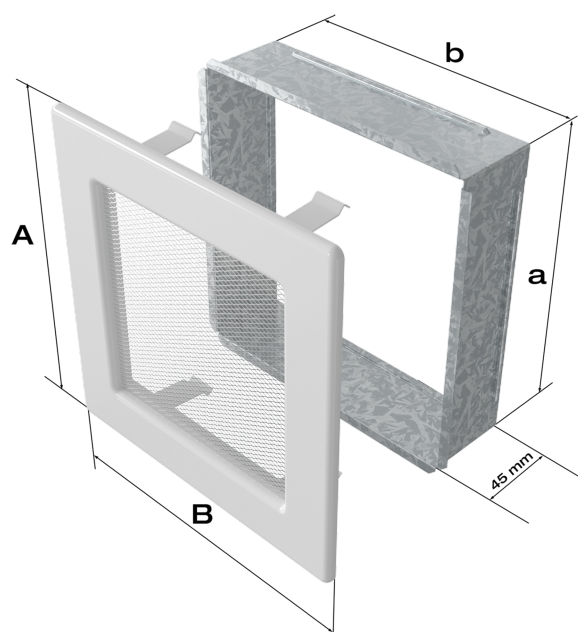

Zalety

Kratka kominkowa stanowi estetyczne zakończenie kanałów rozprowadzających ciepłe powietrze z kominka.

Jest ona instalowana w ścianie za pomocą kieszeni oraz giętkich zapinek.

Takie rozwiązanie umożliwia jej **szybki montaż i demontaż**, np. na potrzeby jej oczyszczenia.

Kratka wyposażona jest w standardzie w kieszeń umożliwiającą jej montaż.

Klasyczny, prosty styl kratki sprawia, że staje się ona elementem, który z łatwością dopasujemy do wnętrza niezależnie od jego stylu.

Dzięki malowaniu kratki **metodą proszkową** staje się ona odporna na uszkodzenia mechaniczne i działanie podwyższonej temperatury, a jej kolor pozostaje trwały i niezmienny.

Kratka posiada wbudowany **system ruchomych żaluzji**, które przy użyciu gałki pozwalają na regulację przepływu powietrza.

Tego typu kratki nie należy montować na czopuchu obudowy.

Gwarancja 24 miesiące.

Rysunek techniczny

Model:				
11x11	86x86	106x106	-	36
11x17	86x152	106x170	-	75
11x24	86x217	107x236	-	117
11x32	86x287	106x307	-	156
11x42	86x397	107x417	-	222
17x17	152x152	170x170	170x170	144
17x30	152x275	170x301	170x301	300
17x37	141x351	170x370	170x370	384
17x49	141x456	170x481	170x481	516
22x22	200x200	220x220	220x220	289
22x30	200x275	220x300	220x300	425
22x37	200x351	220x370	220x370	544
22x45	200x426	220x450	220x450	680