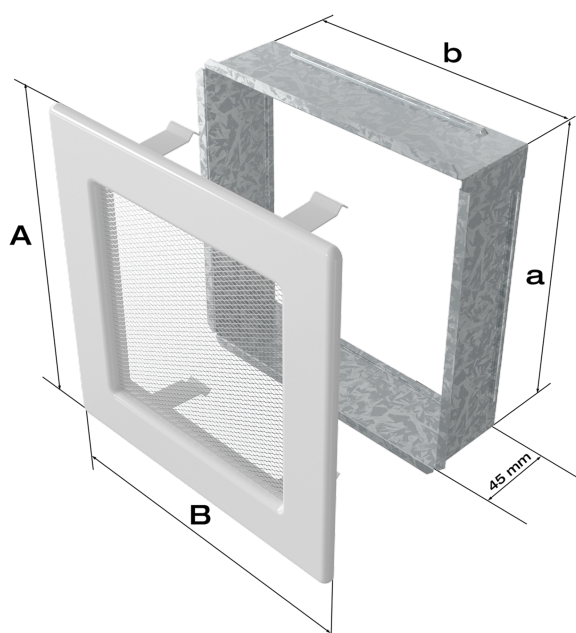

Zalety

Kratka kominkowa stanowi estetyczne zakończenie kanałów rozprowadzających ciepłe powietrze z kominka.

Jest ona instalowana w ścianie lub w czopuchu obudowy kominkowej za pomocą kieszeni oraz

giętkich zapinek.

Takie rozwiązanie umożliwia jej **szybki montaż i demontaż**, np. na potrzeby jej oczyszczenia.

Kratka wyposażona jest w standardzie w kieszeń umożliwiającą jej montaż.

Klasyczny, prosty styl kratki sprawia, że staje się ona elementem, który z łatwością dopasujemy do wnętrza niezależnie od jego stylu.

Model:				
11x11	86x86	106x106	-	36
11x17	86x152	106x170	-	75
11x24	86x217	107x236	-	117
11x32	86x287	106x307	-	156
11x42	86x397	107x417	-	222
17x17	152x152	170x170	170x170	144
17x30	152x275	170x301	170x301	300
17x37	141x351	170x370	170x370	384
17x49	141x456	170x481	170x481	516
22x22	200x200	220x220	220x220	289
22x30	200x275	220x300	220x300	425
22x37	200x351	220x370	220x370	544
22x45	200x426	220x450	220x450	680