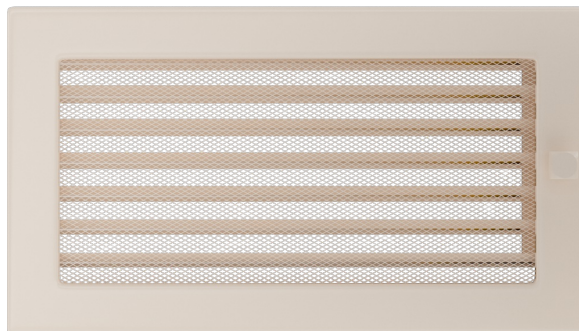

Kratka kremowa z żaluzją 17x30

30KX

Cena:

70,60 zł

Opis:

Prosty styl kratki sprawia, że staje się ona elementem, który z łatwością dopasujemy do wnętrza niezależnie od jego stylu.

Wysyłka paczką

przelew - 15,00 zł

za pobraniem - 20,00 zł

Realizacja w ciągu

1 dni

2
Gwarancja

Dane techniczne

PARAMETRY OGÓLNE:

Waga (kg)	0,9
Szerokość (cm)	30,10
Wysokość (cm)	17,00
Głębokość (cm)	4,50
Kolor	kremowy
Typ	prostokątna
Cechy kratki	żaluzja
Pole czynne kratki (cm ²)	300
Szerokość kieszeni (cm)	27,50
Wysokość kieszeni (cm)	15,20
Głębokość kieszeni (cm)	4,50

Zalety

Kratka kominkowa stanowi estetyczne zakończenie kanałów rozprowadzających ciepłe powietrze z kominka.

Jest ona instalowana w ścianie za pomocą kieszeni oraz giętkich zapinek.

Takie rozwiązanie umożliwia jej **szybki montaż i demontaż**, np. na potrzeby jej oczyszczenia.

Kratka wyposażona jest w standardzie w kieszeń umożliwiającą jej montaż.

Klasyczny, prosty styl kratki sprawia, że staje się ona elementem, który z łatwością dopasujemy do wnętrza niezależnie od jego stylu.