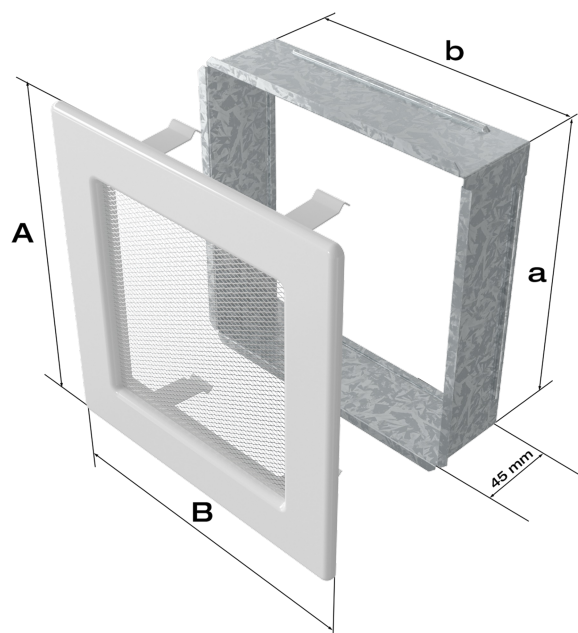

Zalety

Kratka kominkowa stanowi estetyczne zakończenie kanałów rozprowadzających ciepłe powietrze z kominka.

Jest ona instalowana w ścianie za pomocą kieszeni oraz giętkich zapinek.

Takie rozwiązanie umożliwia jej **szybki montaż i demontaż**, np. na potrzeby jej oczyszczenia.

Kratka wyposażona jest w standardzie w kieszeń umożliwiającą jej montaż.

Klasyczny, prosty styl kratki sprawia, że staje się ona elementem, który z łatwością dopasujemy do wnętrza niezależnie od jego stylu.

Dzięki malowaniu kratki **metodą proszkową** staje się ona odporna na uszkodzenia mechaniczne i działanie podwyższonej temperatury, a jej kolor pozostaje trwały i niezmienny.

Kratka posiada wbudowany **system ruchomych żaluzji**, które przy użyciu gałki pozwalają na regulację przepływu powietrza.

Tego typu kratki nie należy montować na czopuchu obudowy.

Gwarancja 24 miesiące.

Rysunek techniczny

Model:				
11x11	86x86	106x106	-	36
11x17	86x152	106x170	-	75
11x24	86x217	107x236	-	117
11x32	86x287	106x307	-	156
11x42	86x397	107x417	-	222
17x17	152x152	170x170	170x170	144
17x30	152x275	170x301	170x301	300
17x37	141x351	170x370	170x370	384
17x49	141x456	170x481	170x481	516
22x22	200x200	220x220	220x220	289
22x30	200x275	220x300	220x300	425
22x37	200x351	220x370	220x370	544
22x45	200x426	220x450	220x450	680