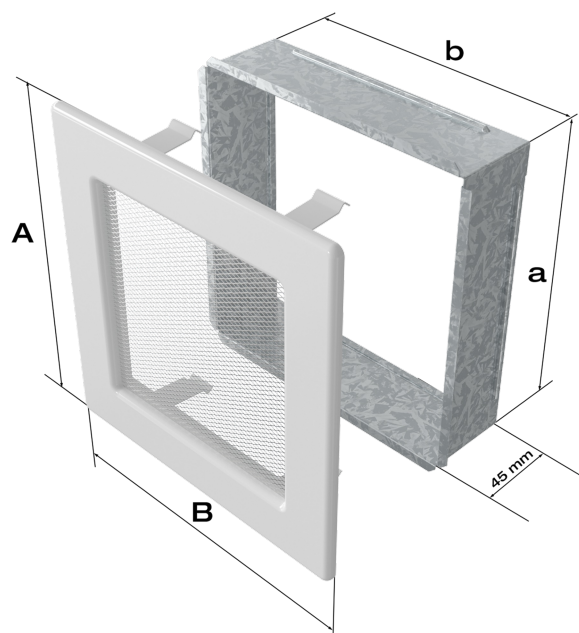

Zalety

Kratka kominkowa stanowi estetyczne zakończenie kanałów rozprowadzających ciepłe powietrze z kominka.

Jest ona instalowana w ścianie za pomocą kieszeni oraz giętkich zapinek.

Takie rozwiązanie umożliwia jej **szybki montaż i demontaż**, np. na potrzeby jej oczyszczenia.

Kratka wyposażona jest w standardzie w kieszeń umożliwiającą jej montaż.

Klasyczny, prosty styl kratki sprawia, że staje się ona elementem, który z łatwością dopasujemy do wnętrza niezależnie od jego stylu.

Dzięki malowaniu kratki **metodą proszkową** staje się ona odporna na uszkodzenia mechaniczne i działanie podwyższonej temperatury, a jej kolor pozostaje trwały i niezmienny.

Kratka posiada wbudowany **system ruchomych żaluzji**, które przy użyciu gałki pozwalają na regulację przepływu powietrza.

Tego typu kratki nie należy montować na czopuchu obudowy.

Gwarancja 24 miesiące.

Rysunek techniczny

Model:				
11x11	86x86	106x106	-	36
11x17	86x152	106x170	-	75
11x24	86x217	107x236	-	117
11x32	86x287	106x307	-	156
11x42	86x397	107x417	-	222
17x17	152x152	170x170	170x170	144
17x30	152x275	170x301	170x301	300
17x37	141x351	170x370	170x370	384
17x49	141x456	170x481	170x481	516
22x22	200x200	220x220	220x220	289
22x30	200x275	220x300	220x300	425
22x37	200x351	220x370	220x370	544
22x45	200x426	220x450	220x450	680