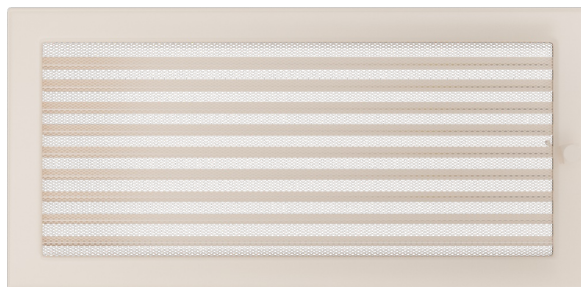

Kratka kremowa z żaluzją 22x45

22/45KX

Cena:

114,00 zł

Opis:

Prosty styl kratki sprawia, że staje się ona elementem, który z łatwością dopasujemy do wnętrza niezależnie od jego stylu.

Wysyłka paczką

przelew - od 11,87 zł

za pobraniem - od 11,87 zł

Realizacja w ciągu

1 dni

Dane techniczne

PARAMETRY OGÓLNE:

Waga (kg)	1,5
Szerokość (cm)	45,00
Wysokość (cm)	22,00
Głębokość (cm)	4,50
Kolor	kremowy
Typ	prostokątna
Cechy kratki	żaluzja
Pole czynne kratki (cm ²)	680
Szerokość kieszeni (cm)	42,60
Wysokość kieszeni (cm)	20,00
Głębokość kieszeni (cm)	4,50

Zalety

Kratka kominkowa stanowi estetyczne zakończenie kanałów rozprowadzających ciepłe powietrze z kominka.

Jest ona instalowana w ścianie za pomocą kieszeni oraz giętkich zapinek.

Takie rozwiązanie umożliwia jej **szybki montaż i demontaż**, np. na potrzeby jej oczyszczenia.

Kratka wyposażona jest w standardzie w kieszeń umożliwiającą jej montaż.

Klasyczny, prosty styl kratki sprawia, że staje się ona elementem, który z łatwością dopasujemy do wnętrza niezależnie od jego stylu.