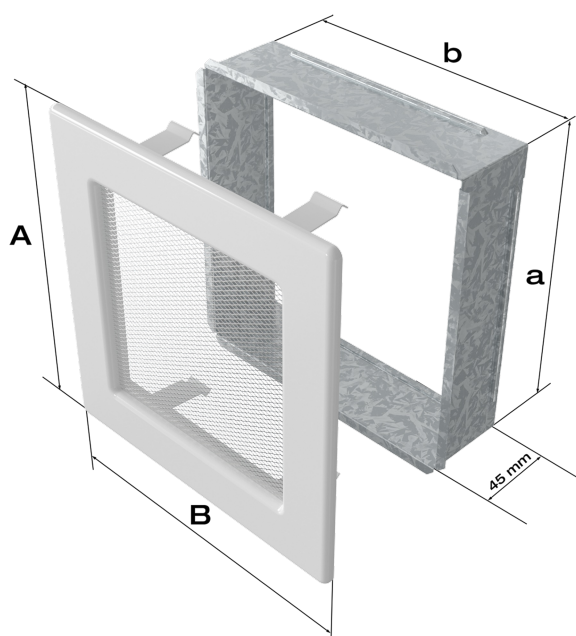

Zalety

Kratka kominkowa stanowi estetyczne zakończenie kanałów rozprowadzających ciepłe powietrze z kominka.

Jest ona instalowana w ścianie lub w czopuchu obudowy kominkowej za pomocą kieszeni oraz

giętkich zapinek.

Takie rozwiązanie umożliwia jej **szybki montaż i demontaż**, np. na potrzeby jej oczyszczenia.

Kratka wyposażona jest w standardzie w kieszeń umożliwiającą jej montaż.

Klasyczny, prosty styl kratki sprawia, że staje się ona elementem, który z łatwością dopasujemy do wnętrza niezależnie od jego stylu.

Model:				
11x11	86x86	106x106	-	36
11x17	86x152	106x170	-	75
11x24	86x217	107x236	-	117
11x32	86x287	106x307	-	156
11x42	86x397	107x417	-	222
17x17	152x152	170x170	170x170	144
17x30	152x275	170x301	170x301	300
17x37	141x351	170x370	170x370	384
17x49	141x456	170x481	170x481	516
22x22	200x200	220x220	220x220	289
22x30	200x275	220x300	220x300	425
22x37	200x351	220x370	220x370	544
22x45	200x426	220x450	220x450	680