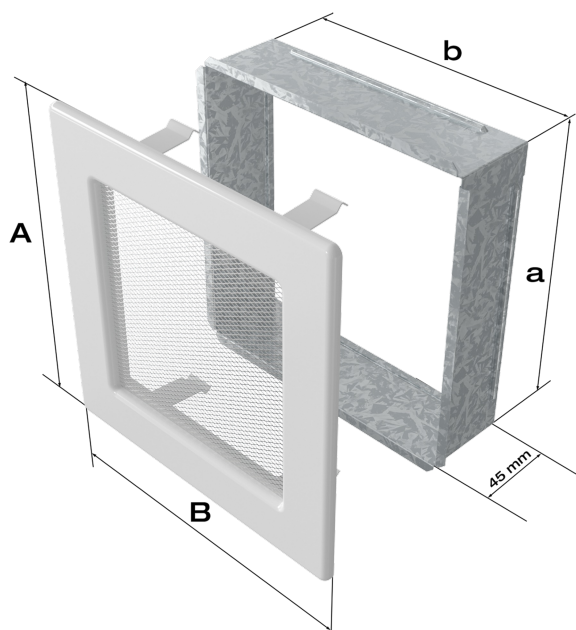

Zalety

Kratka kominkowa stanowi estetyczne zakończenie kanałów rozprowadzających ciepłe powietrze z kominka.

Jest ona instalowana w ścianie za pomocą kieszeni oraz giętkich zapinek.

Takie rozwiązanie umożliwia jej **szybki montaż i demontaż**, np. na potrzeby jej oczyszczenia.

Kratka wyposażona jest w standardzie w kieszeń umożliwiającą jej montaż.

Klasyczny, prosty styl kratki sprawia, że staje się ona elementem, który z łatwością dopasujemy do wnętrza niezależnie od jego stylu.

Dzięki malowaniu kratki **metodą proszkową** staje się ona odporna na uszkodzenia mechaniczne i działanie podwyższonej temperatury, a jej kolor pozostaje trwały i niezmienny.

Kratka posiada wbudowany system ruchomych żaluzji, które przy użyciu gałki pozwalają na regulację przepływu powietrza.

Tego typu kratki nie należy montować na czopuchu obudowy.

Gwarancja 24 miesiące.

Rysunek techniczny

Model:				
11x11	86x86	106x106	-	36
11x17	86x152	106x170	-	75
11x24	86x217	107x236	-	117
11x32	86x287	106x307	-	156
11x42	86x397	107x417	-	222
17x17	152x152	170x170	170x170	144
17x30	152x275	170x301	170x301	300
17x37	141x351	170x370	170x370	384
17x49	141x456	170x481	170x481	516
22x22	200x200	220x220	220x220	289
22x30	200x275	220x300	220x300	425
22x37	200x351	220x370	220x370	544
22x45	200x426	220x450	220x450	680