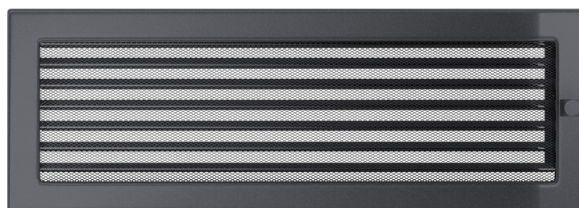

Kratka grafitowa z żaluzją 17x49

49GX

Cena:

94,90 zł

Opis:

Prosty styl kratki sprawia, że staje się ona elementem, który z łatwością dopasujemy do wnętrza niezależnie od jego stylu.

Wysyłka paczką

przelew - od 11,87 zł

za pobraniem - od 11,87 zł

Realizacja w ciągu

1 dni

Dane techniczne

PARAMETRY OGÓLNE:

Waga (kg)	1,3
Szerokość (cm)	48,10
Wysokość (cm)	17,00
Głębokość (cm)	4,50
Kolor	grafitowy
Typ	prostokątna
Cechy kratki	żaluzja
Pole czynne kratki (cm ²)	516
Szerokość kieszeni (cm)	45,60
Wysokość kieszeni (cm)	15,20
Głębokość kieszeni (cm)	4,50

Zalety

Kratka kominkowa stanowi estetyczne zakończenie kanałów rozprowadzających ciepłe powietrze z kominka.

Jest ona instalowana w ścianie za pomocą kieszeni oraz giętkich zapinek.

Takie rozwiązanie umożliwia jej **szybki montaż i demontaż**, np. na potrzeby jej oczyszczenia.

Kratka wyposażona jest w standardzie w kieszeń umożliwiającą jej montaż.

Klasyczny, prosty styl kratki sprawia, że staje się ona elementem, który z łatwością dopasujemy do wnętrza niezależnie od jego stylu.