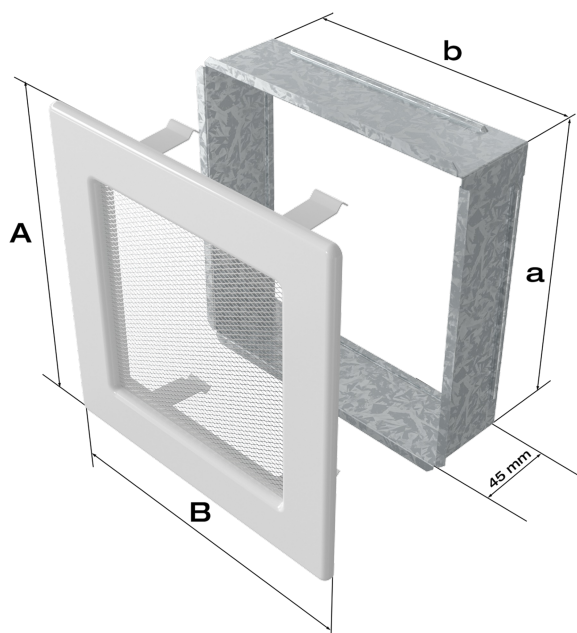

Zalety

Kratka kominkowa stanowi estetyczne zakończenie kanałów rozprowadzających ciepłe powietrze z kominka.

Jest ona instalowana w ścianie za pomocą kieszeni oraz giętkich zapinek.

Takie rozwiązanie umożliwia jej **szybki montaż i demontaż**, np. na potrzeby jej oczyszczenia.

Kratka wyposażona jest w standardzie w kieszeń umożliwiającą jej montaż.

Klasyczny, prosty styl kratki sprawia, że staje się ona elementem, który z łatwością dopasujemy do wnętrza niezależnie od jego stylu.

Dzięki malowaniu kratki **metodą proszkową** staje się ona odporna na uszkodzenia mechaniczne i działanie podwyższonej temperatury, a jej kolor pozostaje trwały i niezmienny.

Kratka posiada wbudowany **system ruchomych żaluzji**, które przy użyciu gałki pozwalają na regulację przepływu powietrza.

Tego typu kratki nie należy montować na czopuchu obudowy.

Gwarancja 24 miesiące.

Rysunek techniczny

Model:				
11x11	86x86	106x106	-	36
11x17	86x152	106x170	-	75
11x24	86x217	107x236	-	117
11x32	86x287	106x307	-	156
11x42	86x397	107x417	-	222
17x17	152x152	170x170	170x170	144
17x30	152x275	170x301	170x301	300
17x37	141x351	170x370	170x370	384
17x49	141x456	170x481	170x481	516
22x22	200x200	220x220	220x220	289
22x30	200x275	220x300	220x300	425
22x37	200x351	220x370	220x370	544
22x45	200x426	220x450	220x450	680