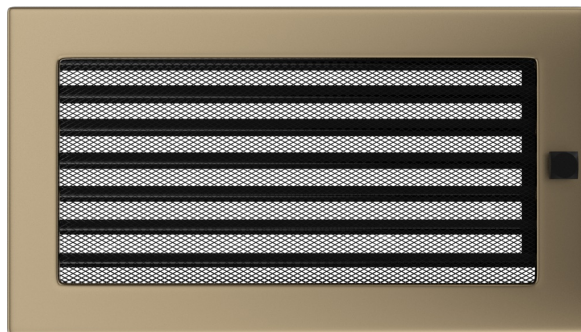

Kratka złoto galwaniczne z żaluzją 17x30

30ZGX

Cena:

101,50 zł

Opis:

Prosty styl kratki sprawia, że staje się ona elementem, który z łatwością dopasujemy do wnętrza niezależnie od jego stylu.

Wysyłka paczką

przelew - od 11,87 zł

za pobraniem - od 11,87 zł

Realizacja w ciągu

1 dni

Dane techniczne

PARAMETRY OGÓLNE:

Waga (kg)	0,9
Szerokość (cm)	30,10
Wysokość (cm)	17,00
Głębokość (cm)	4,50
Kolor	złoty
Typ	prostokątna
Cechy kratki	żaluzja
Pole czynne kratki (cm ²)	300
Szerokość kieszeni (cm)	27,50
Wysokość kieszeni (cm)	15,20
Głębokość kieszeni (cm)	4,50

Zalety

Kratka kominkowa stanowi eleganckie zakończenie kanałów rozprowadzających ciepłe powietrze z

kominka.

Jest ona instalowana w ścianie za pomocą kieszeni oraz giętkich zapinek.

Takie rozwiązanie umożliwia jej **szybki montaż i demontaż**, np. na potrzeby jej oczyszczenia.

Kratka wyposażona jest w standardzie w kieszeń umożliwiającą jej montaż.

Klasyczny, prosty styl kratki sprawia, że można ją łatwo dopasować od każdego wnętrza.

Dzięki malowaniu kratki **metodą proszkową**, jej kolor pozostaje trwały i odporny na działanie podwyższonej temperatury, a sama kratka jest bardziej odporna na uszkodzenia mechaniczne.