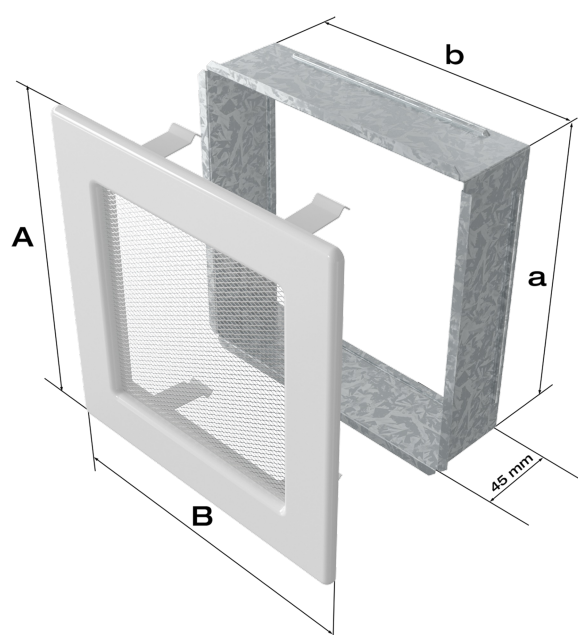

Zalety

Kratka kominkowa stanowi eleganckie zakończenie kanałów rozprowadzających ciepłe powietrze z

kominka.

Jest ona instalowana w ścianie za pomocą kieszeni oraz giętkich zapinek.

Takie rozwiązanie umożliwia jej **szybki montaż i demontaż**, np. na potrzeby jej oczyszczenia.

Kratka wyposażona jest w standardzie w kieszeń umożliwiającą jej montaż.

Klasyczny, prosty styl kratki sprawia, że można ją łatwo dopasować od każdego wnętrza.

Dzięki malowaniu kratki **metodą proszkową**, jej kolor pozostaje trwały i odporny na działanie podwyższonej temperatury, a sama kratka jest bardziej odporna na uszkodzenia mechaniczne.

Kratka posiada wbudowany **system ruchomych żaluzji**, które przy użyciu gałki pozwalają na regulację przepływu powietrza.

Tego typu kratki nie należy montować na czopuchu obudowy.

Gwarancja 24 miesiące.

Rysunek techniczny

Model:				
11x11	86x86	106x106	-	36
11x17	86x152	106x170	-	75
11x24	86x217	107x236	-	117
11x32	86x287	106x307	-	156
11x42	86x397	107x417	-	222
17x17	152x152	170x170	170x170	144
17x30	152x275	170x301	170x301	300
17x37	141x351	170x370	170x370	384
17x49	141x456	170x481	170x481	516
22x22	200x200	220x220	220x220	289
22x30	200x275	220x300	220x300	425
22x37	200x351	220x370	220x370	544
22x45	200x426	220x450	220x450	680