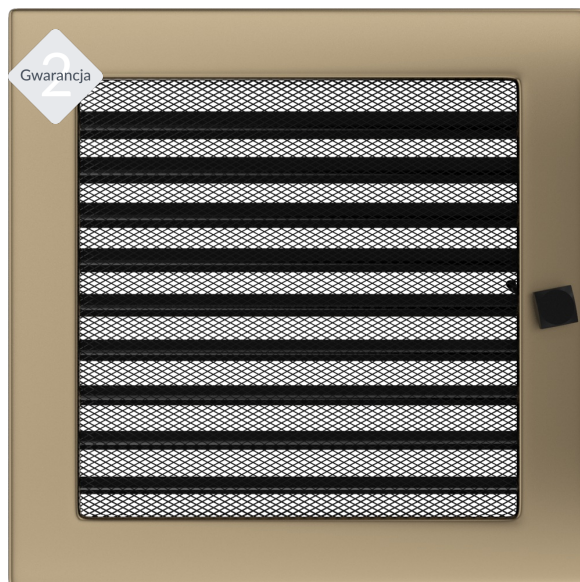

Kratka złoto galwaniczne z żaluzją 22x22

22ZGX

Cena:

123,60 zł

Opis:

Prosty styl kratki sprawia, że staje się ona elementem, który z łatwością dopasujemy do wnętrza niezależnie od jego stylu.

Wysyłka paczką

przelew - od 11,87 zł

za pobraniem - od 11,87 zł

Realizacja w ciągu

14 dni

Dane techniczne

PARAMETRY OGÓLNE:

Waga (kg)	0,9
Szerokość (cm)	22,00
Wysokość (cm)	22,00
Głębokość (cm)	4,50
Kolor	złoty
Typ	prostokątna
Cechy kratki	żaluzja
Pole czynne kratki (cm ²)	289
Szerokość kieszeni (cm)	20,00
Wysokość kieszeni (cm)	20,00
Głębokość kieszeni (cm)	4,50

Zalety

Kratka kominkowa stanowi eleganckie zakończenie kanałów rozprowadzających ciepłe powietrze z

kominka.

Jest ona instalowana w ścianie za pomocą kieszeni oraz giętkich zapinek.

Takie rozwiązanie umożliwia jej **szybki montaż i demontaż**, np. na potrzeby jej oczyszczenia.

Kratka wyposażona jest w standardzie w kieszeń umożliwiającą jej montaż.

Klasyczny, prosty styl kratki sprawia, że można ją łatwo dopasować od każdego wnętrza.

Dzięki malowaniu kratki **metodą proszkową**, jej kolor pozostaje trwały i odporny na działanie podwyższonej temperatury, a sama kratka jest bardziej odporna na uszkodzenia mechaniczne.