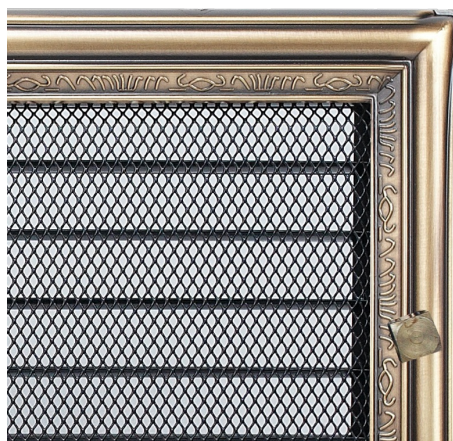

Kratka Rustykalna z żaluzją 17x30

30RX

Cena:

42,71 zł

Opis:

Istotny element kratki stanowi ozdobna ramka z delikatnym wzorem, przypominająca ramę obrazu.

Wysyłka paczką

przelew - od 11,87 zł

za pobraniem - od 11,87 zł

Realizacja w ciągu

1 dni

Dane techniczne

PARAMETRY OGÓLNE:

Waga (kg)	1,2
Szerokość (cm)	30,10
Wysokość (cm)	17,70
Głębokość (cm)	4,50
Kolor	złoty
Typ	ozdobna
Cechy kratki	żaluzja
Pole czynne kratki (cm²)	300
Szerokość kieszeni (cm)	27,50
Wysokość kieszeni (cm)	15,20
Głębokość kieszeni (cm)	4,50

Zalety

Kratka kominkowa stanowi estetyczne zakończenie kanałów rozprowadzających ciepłe powietrze z kominka.

Jest ona instalowana w ścianie za pomocą kieszeni oraz giętkich zapinek.