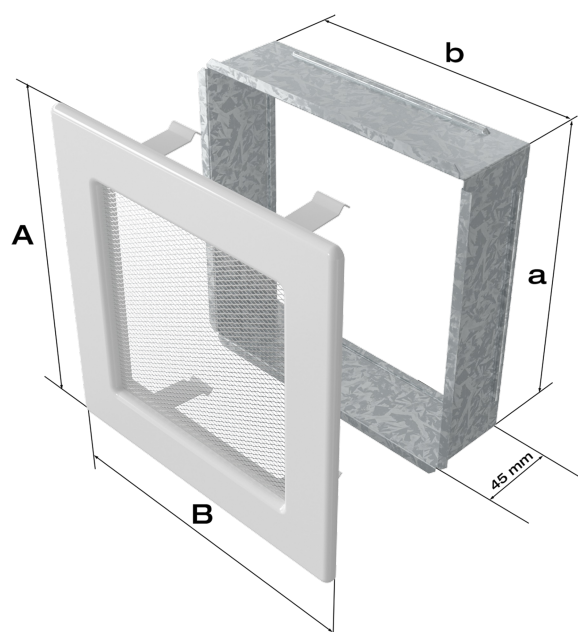

Takie rozwiązanie umożliwia jej **szybki montaż i demontaż**, np. na potrzeby jej oczyszczenia.

Kratka wyposażona jest w standardzie w kieszeń umożliwiającą jej montaż.

Dekoracyjny wygląd kratki sprawia, że doskonale wkomponowuje się we wnętrza tradycyjne i lekko stylizowane.

Jej istotny element stanowi ozdobna ramka z delikatnym wzorem, przypominająca ramę obrazu.

Ramka kratki **odlewana jest ze stopu cynku i aluminium**, a następnie **powlekana galwanicznie** uzyskując barwę starego złota.

Zabezpieczenie utrzuca kolor i chroni kratkę przed działaniem podwyższonej temperatury.

Kratka posiada wbudowany **system ruchomych żaluzji**, które przy użyciu gałki pozwalają na regulację przepływu powietrza.

Tego typu kratki nie należy montować na czopuchu obudowy.

Gwarancja 24 miesiące.

Rysunek techniczny

Model:				
11x11	86x86	116x116	-	36
11x17	86x152	116x175	-	75
11x24	86x217	117x245	-	117
11x32	86x287	116x316	-	156
11x42	86x397	116x425	-	222
17x17	152x152	177x177	177x177	144
17x30	152x275	177x301	177x301	300
17x37	141x351	177x377	177x377	384
17x49	141x456	177x483	177x483	516
22x22	200x200	220x220	220x220	289

Gwarancja

Wszystkie produkty dostępne na www.kratki.com są fabrycznie nowe, wolne od wad fizycznych i prawnych oraz zostały legalnie wprowadzone na rynek polski. Producent udziela 2 lat gwarancji na kratki kominkowe.