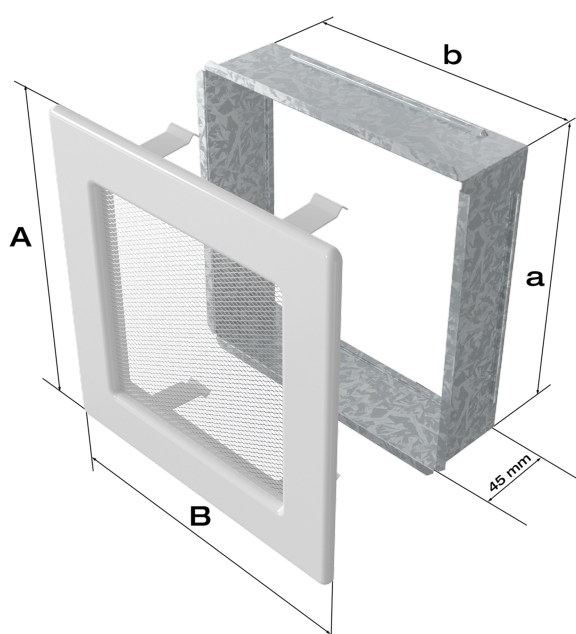

giętkich zapinek.

Takie rozwiązanie umożliwia jej **szybki montaż i demontaż**, np. na potrzeby jej oczyszczenia.

Klasyczny, prosty styl kratki sprawia, że łatwo ją dopasować od każdego wnętrza.

W procesie galwanicznym rama kratki zostaje **pokryta warstwą niklu**, który zabezpiecza ją przed działaniem podwyższonej temperatury i utrwala jej kolor.

Gwarancja 24 miesiące.

Rysunek techniczny

Model:				
11x11	86x86	106x106	-	36
11x17	86x152	106x170	-	75
11x24	86x217	107x236	-	117
11x32	86x287	106x307	-	156
11x42	86x397	107x417	-	222
17x17	152x152	170x170	170x170	144
17x30	152x275	170x301	170x301	300
17x37	141x351	170x370	170x370	384
17x49	141x456	170x481	170x481	516
22x22	200x200	220x220	220x220	289
22x30	200x275	220x300	220x300	425
22x37	200x351	220x370	220x370	544
22x45	200x426	220x450	220x450	680

Gwarancja

Wszystkie produkty dostępne na www.kratki.com są fabrycznie nowe, wolne od wad fizycznych i prawnych oraz zostały legalnie wprowadzone na rynek polski. Producent udziela 2 lat gwarancji na kratki kominkowe.

Zwrot

Klient będący Konsumentem, który zawarł Umowę sprzedaży, może w terminie 14 dni odstąpić od niej bez podawania przyczyny. Bieg terminu na odstąpienie od Umowy sprzedaży rozpoczyna się od chwili objęcia Towaru w posiadanie przez Klienta lub wskazaną przez niego osobę trzecią inną niż przewoźnik. Oświadczenie można złożyć na formularzu, którego wzór został zamieszczony przez Sprzedawcę na Stronie Internetowej Sklepu pod adresem: **formularz odstąpienia**.