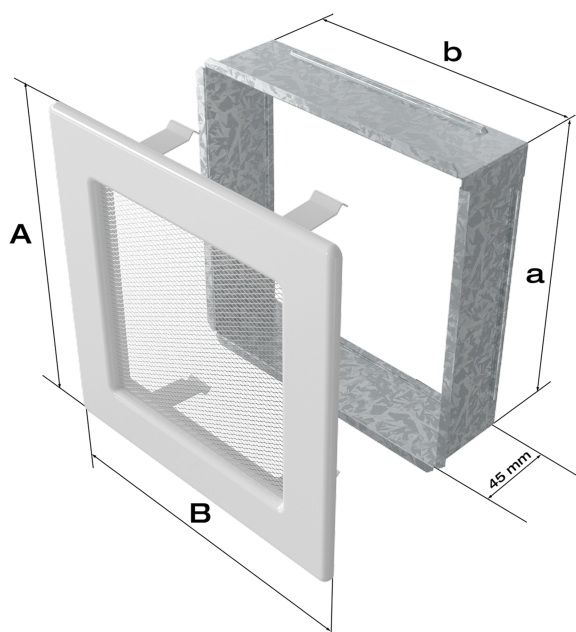

Takie rozwiązanie umożliwia jej **szybki montaż i demontaż**, np. na potrzeby jej oczyszczenia.

Klasyczny, prosty styl kratki sprawia, że łatwo ją dopasować od każdego wnętrza.

W procesie galwanicznym rama kratki zostaje **pokryta warstwą niklu**, który zabezpiecza ją przed działaniem podwyższonej temperatury i utrwala jej kolor.

Kratka posiada wbudowany **system ruchomych żaluzji**, które przy użyciu gałki pozwalają na regulację przepływu powietrza.

Tego typu kratki nie należy montować na czopuchu obudowy.

Gwarancja 24 miesiące.

Rysunek techniczny

Model:				
11x11	86x86	106x106	-	36
11x17	86x152	106x170	-	75
11x24	86x217	107x236	-	117
11x32	86x287	106x307	-	156
11x42	86x397	107x417	-	222
17x17	152x152	170x170	170x170	144
17x30	152x275	170x301	170x301	300
17x37	141x351	170x370	170x370	384
17x49	141x456	170x481	170x481	516
22x22	200x200	220x220	220x220	289
22x30	200x275	220x300	220x300	425
22x37	200x351	220x370	220x370	544
22x45	200x426	220x450	220x450	680

Gwarancja

Wszystkie produkty dostępne na www.kratki.com są fabrycznie nowe, wolne od wad fizycznych i prawnych oraz zostały legalnie wprowadzone na rynek polski. Producent udziela 2 lat gwarancji na kratki kominkowe.

Zwrot

Klient będący Konsumentem, który zawarł Umowę sprzedaży, może w terminie 14 dni odstąpić od niej bez podawania przyczyny. Bieg terminu na odstąpienie od Umowy sprzedaży rozpoczyna się od