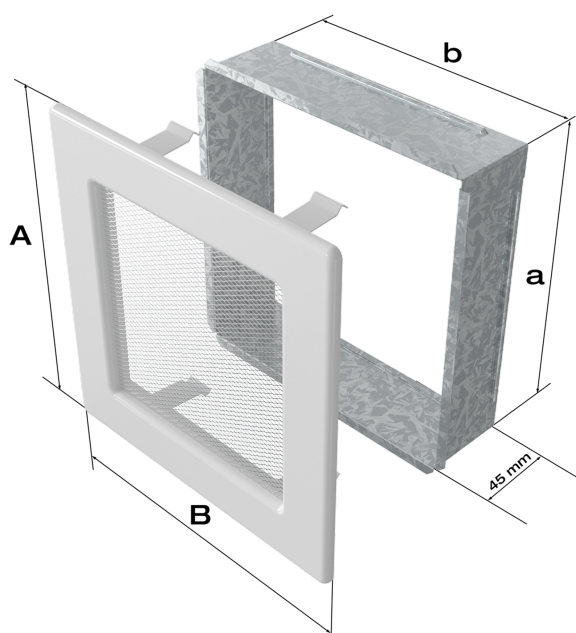

### PARAMETRY OGÓLNE:

Waga (kg)	0,8
Szerokość (cm)	41,70
Wysokość (cm)	10,60
Głębokość (cm)	4,50
Kolor	czarno-srebrny
Typ	prostokątna
Cechy kratki	siatka
Pole czynne kratki (cm <sup>2</sup> )	222
Szerokość kieszeni (cm)	39,70
Wysokość kieszeni (cm)	8,60
Głębokość kieszeni (cm)	4,50

## Zalety

Kratka kominkowa stanowi estetyczne zakończenie kanałów rozprowadzających ciepłe powietrze z kominka.

Jest ona instalowana w ścianie lub w czopuchu obudowy kominkowej za pomocą kieszeni oraz

giętkich zapinek.

Takie rozwiązanie umożliwia jej **szybki montaż i demontaż**, np. na potrzeby jej oczyszczenia.

Kratka wyposażona jest w standardzie w kieszeń umożliwiającą jej montaż.

Klasyczny, prosty styl kratki sprawia, że staje się ona elementem, który z łatwością dopasujemy do wnętrza niezależnie od jego stylu.

## Rysunek techniczny

---

Model:				
11x11	86x86	106x106	-	36
11x17	86x152	106x170	-	75
11x24	86x217	107x236	-	117
11x32	86x287	106x307	-	156
11x42	86x397	107x417	-	222
17x17	152x152	170x170	170x170	144
17x30	152x275	170x301	170x301	300
17x37	141x351	170x370	170x370	384
17x49	141x456	170x481	170x481	516
22x22	200x200	220x220	220x220	289
22x30	200x275	220x300	220x300	425
22x37	200x351	220x370	220x370	544
22x45	200x426	220x450	220x450	680