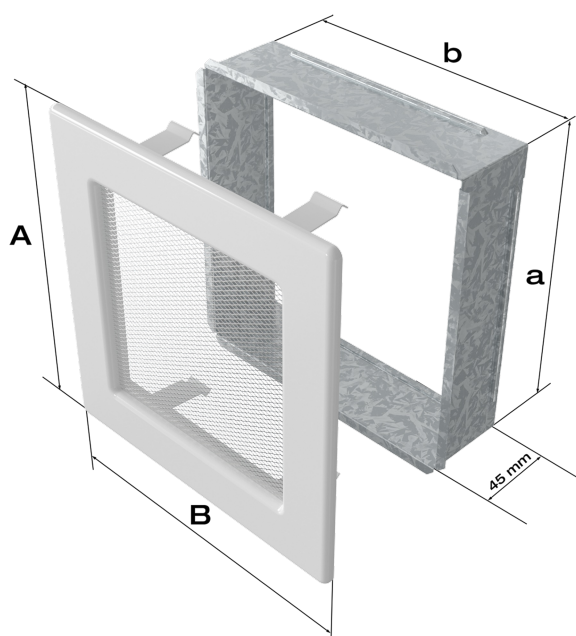

### PARAMETRY OGÓLNE:

Waga (kg)	0,7
Szerokość (cm)	22,00
Wysokość (cm)	22,00
Głębokość (cm)	4,50
Kolor	czarno-srebrny
Typ	prostokątna
Cechy kratki	siatka
Pole czynne kratki (cm <sup>2</sup> )	289
Szerokość kieszeni (cm)	20,00
Wysokość kieszeni (cm)	20,00
Głębokość kieszeni (cm)	4,50

## Zalety

Kratka kominkowa stanowi estetyczne zakończenie kanałów rozprowadzających ciepłe powietrze z kominka.

Jest ona instalowana w ścianie lub w czopuchu obudowy kominkowej za pomocą kieszeni oraz

giętkich zapinek.

Takie rozwiązanie umożliwia jej **szybki montaż i demontaż**, np. na potrzeby jej oczyszczenia.

Kratka wyposażona jest w standardzie w kieszeń umożliwiającą jej montaż.

Klasyczny, prosty styl kratki sprawia, że staje się ona elementem, który z łatwością dopasujemy do wnętrza niezależnie od jego stylu.

## Rysunek techniczny

---

Model:				
11x11	86x86	106x106	-	36
11x17	86x152	106x170	-	75
11x24	86x217	107x236	-	117
11x32	86x287	106x307	-	156
11x42	86x397	107x417	-	222
17x17	152x152	170x170	170x170	144
17x30	152x275	170x301	170x301	300
17x37	141x351	170x370	170x370	384
17x49	141x456	170x481	170x481	516
22x22	200x200	220x220	220x220	289
22x30	200x275	220x300	220x300	425
22x37	200x351	220x370	220x370	544
22x45	200x426	220x450	220x450	680