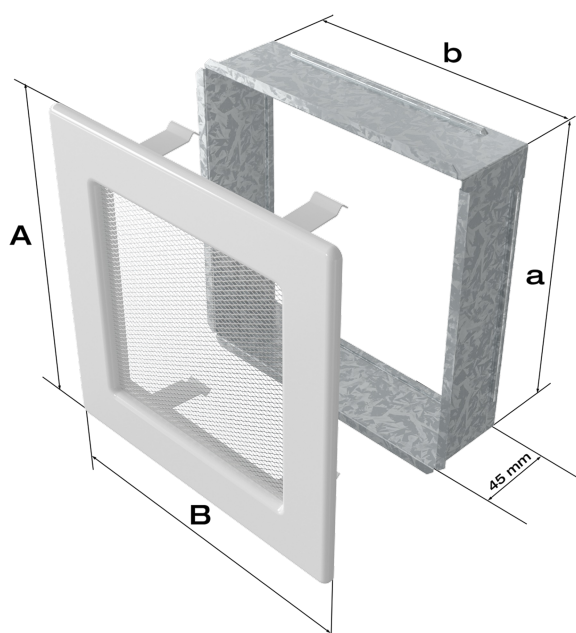

### PARAMETRY OGÓLNE:

Waga (kg)	1,0
Szerokość (cm)	45,00
Wysokość (cm)	22,00
Głębokość (cm)	4,50
Kolor	czarno-srebrny
Typ	prostokątna
Cechy kratki	siatka
Pole czynne kratki (cm <sup>2</sup> )	680
Szerokość kieszeni (cm)	42,60
Wysokość kieszeni (cm)	20,00
Głębokość kieszeni (cm)	4,50

## Zalety

Kratka kominkowa stanowi estetyczne zakończenie kanałów rozprowadzających ciepłe powietrze z kominka.

Jest ona instalowana w ścianie lub w czopuchu obudowy kominkowej za pomocą kieszeni oraz

giętkich zapinek.

Takie rozwiązanie umożliwia jej **szybki montaż i demontaż**, np. na potrzeby jej oczyszczenia.

Kratka wyposażona jest w standardzie w kieszeń umożliwiającą jej montaż.

Klasyczny, prosty styl kratki sprawia, że staje się ona elementem, który z łatwością dopasujemy do wnętrza niezależnie od jego stylu.

## Rysunek techniczny

---

Model:				
11x11	86x86	106x106	-	36
11x17	86x152	106x170	-	75
11x24	86x217	107x236	-	117
11x32	86x287	106x307	-	156
11x42	86x397	107x417	-	222
17x17	152x152	170x170	170x170	144
17x30	152x275	170x301	170x301	300
17x37	141x351	170x370	170x370	384
17x49	141x456	170x481	170x481	516
22x22	200x200	220x220	220x220	289
22x30	200x275	220x300	220x300	425
22x37	200x351	220x370	220x370	544
22x45	200x426	220x450	220x450	680