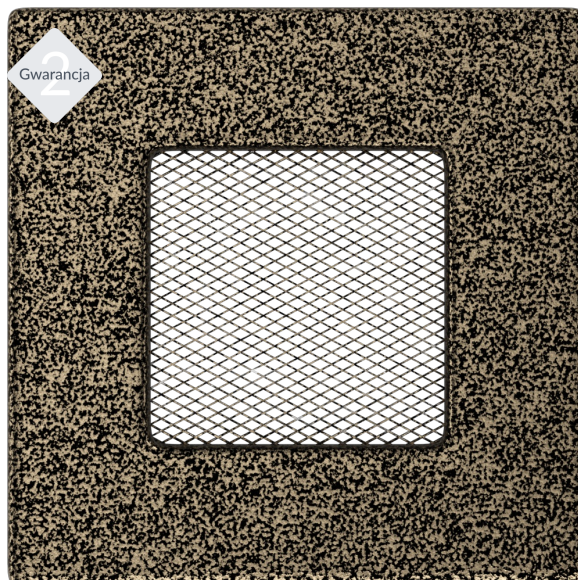

Kratka czarno-złota 11x11

11CZ

Cena:

12,92 zł

Opis:

Prosty styl kratki sprawia, że staje się ona elementem, który z łatwością dopasujemy do wnętrza niezależnie od jego stylu.

Wysyłka paczką

przelew - od 11,87 zł

za pobraniem - od 11,87 zł

Realizacja w ciągu

1 dni

Dane techniczne

PARAMETRY OGÓLNE:

| | |
|---------------------------------------|--------------|
| Waga (kg) | 0,3 |
| Szerokość (cm) | 10,60 |
| Wysokość (cm) | 10,60 |
| Głębokość (cm) | 4,50 |
| Kolor | czarno-złoty |
| Typ | prostokątna |
| Cechy kratki | siatka |
| Pole czynne kratki (cm ²) | 36 |
| Szerokość kieszeni (cm) | 8,60 |
| Wysokość kieszeni (cm) | 8,60 |
| Głębokość kieszeni (cm) | 4,50 |

Zalety

Kratka kominkowa stanowi estetyczne zakończenie kanałów rozprowadzających ciepłe powietrze z kominka.

Jest ona instalowana w ścianie lub w czopuchu obudowy kominkowej za pomocą kieszeni oraz

giętkich zapinek.