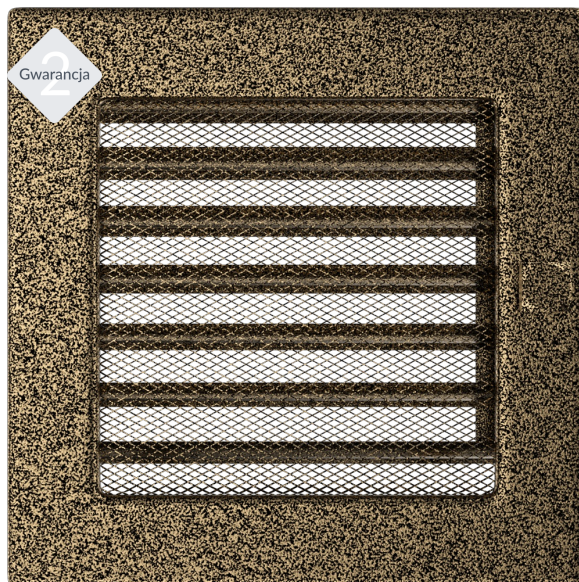

Kratka czarno-złota z żaluzją 17x17 17CZX

Cena:

22,82 zł

Opis:

Prosty styl kratki sprawia, że staje się ona elementem, który z łatwością dopasujemy do wnętrza niezależnie od jego stylu.

Wysyłka paczką

przelew - od 11,87 zł

za pobraniem - od 11,87 zł

Realizacja w ciągu

1 dni

Dane techniczne

PARAMETRY OGÓLNE:

Waga (kg)	0,6
Szerokość (cm)	17,00
Wysokość (cm)	17,00
Głębokość (cm)	4,50
Kolor	czarno-złoty
Typ	prostokątna
Cechy kratki	żaluzja
Pole czynne kratki (cm²)	144
Szerokość kieszeni (cm)	15,20
Wysokość kieszeni (cm)	15,20
Głębokość kieszeni (cm)	4,50

Zalety

Kratka kominkowa stanowi estetyczne zakończenie kanałów rozprowadzających ciepłe powietrze z kominka.

Jest ona instalowana w ścianie za pomocą kieszeni oraz giętkich zapinek.