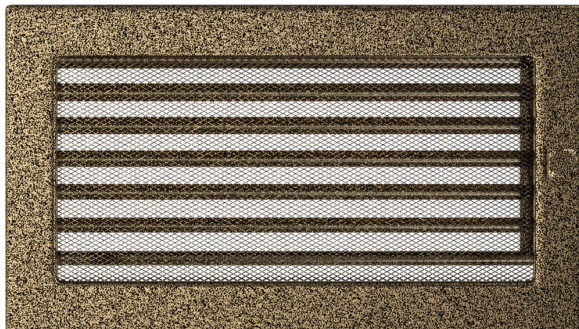

Kratka czarno-złota z żaluzją 17x30 30CZX

Cena:

31,77 zł

Opis:

Prosty styl kratki sprawia, że staje się ona elementem, który z łatwością dopasujemy do wnętrza niezależnie od jego stylu.

Wysyłka paczką

przelew - od 11,87 zł

za pobraniem - od 11,87 zł

Realizacja w ciągu

1 dni

Dane techniczne

PARAMETRY OGÓLNE:

Waga (kg)	0,9
Szerokość (cm)	30,10
Wysokość (cm)	17,00
Głębokość (cm)	4,50
Kolor	czarno-złoty
Typ	prostokątna
Cechy kratki	żaluzja
Pole czynne kratki (cm ²)	300
Szerokość kieszeni (cm)	27,50
Wysokość kieszeni (cm)	15,20
Głębokość kieszeni (cm)	4,50

Zalety

Kratka kominkowa stanowi estetyczne zakończenie kanałów rozprowadzających ciepłe powietrze z kominka.

Jest ona instalowana w ścianie za pomocą kieszeni oraz giętkich zapinek.

Takie rozwiązanie umożliwia jej **szybki montaż i demontaż**, np. na potrzeby jej oczyszczenia.

Kratka wyposażona jest w standardzie w kieszeń umożliwiającą jej montaż.

Klasyczny, prosty styl kratki sprawia, że staje się ona elementem, który z łatwością dopasujemy do wnętrza niezależnie od jego stylu.