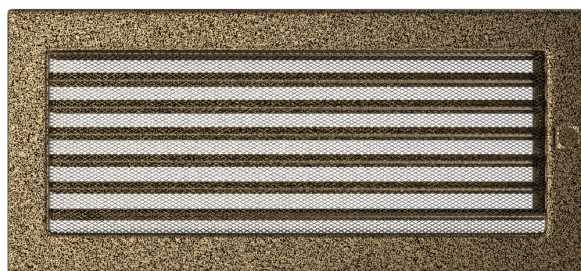

Kratka czarno-złota z żaluzją 17x37 37CZX

Cena:

38,75 zł

Opis:

Prosty styl kratki sprawia, że staje się ona elementem, który z łatwością dopasujemy do wnętrza niezależnie od jego stylu.

Wysyłka paczką

przelew - od 11,87 zł

za pobraniem - od 11,87 zł

Realizacja w ciągu

1 dni

Dane techniczne

PARAMETRY OGÓLNE:

Waga (kg)	1,0
Szerokość (cm)	37,00
Wysokość (cm)	17,00
Głębokość (cm)	4,50
Kolor	czarno-złoty
Typ	prostokątna
Cechy kratki	żaluzja
Pole czynne kratki (cm ²)	384
Szerokość kieszeni (cm)	35,10
Wysokość kieszeni (cm)	15,20
Głębokość kieszeni (cm)	4,50

Zalety

Kratka kominkowa stanowi estetyczne zakończenie kanałów rozprowadzających ciepłe powietrze z kominka.

Jest ona instalowana w ścianie za pomocą kieszeni oraz giętkich zapinek.

Takie rozwiązanie umożliwia jej **szybki montaż i demontaż**, np. na potrzeby jej oczyszczenia.

Kratka wyposażona jest w standardzie w kieszeń umożliwiającą jej montaż.

Klasyczny, prosty styl kratki sprawia, że staje się ona elementem, który z łatwością dopasujemy do wnętrza niezależnie od jego stylu.