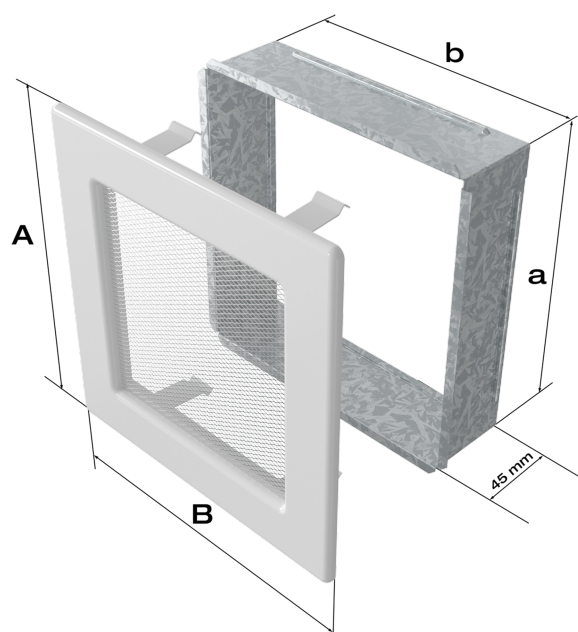

Zalety

Kratka kominkowa stanowi estetyczne zakończenie kanałów rozprowadzających ciepłe powietrze z kominka.

Jest ona instalowana w ścianie za pomocą kieszeni oraz giętkich zapinek.

Takie rozwiązanie umożliwia jej **szybki montaż i demontaż**, np. na potrzeby jej oczyszczenia.

Kratka wyposażona jest w standardzie w kieszeń umożliwiającą jej montaż.

Klasyczny, prosty styl kratki sprawia, że staje się ona elementem, który z łatwością dopasujemy do wnętrza niezależnie od jego stylu.

Dzięki malowaniu kratki **metodą proszkową** staje się ona odporna na uszkodzenia mechaniczne i działanie podwyższonej temperatury, a jej kolor pozostaje trwały i niezmienny.

Kratka posiada wbudowany system ruchomych żaluzji, które przy użyciu gałki pozwalają na regulację przepływu powietrza.

Tego typu kratki nie należy montować na czopuchu obudowy.

Gwarancja 24 miesiące.

Rysunek techniczny

Model:				
11x11	86x86	106x106	-	36
11x17	86x152	106x170	-	75
11x24	86x217	107x236	-	117
11x32	86x287	106x307	-	156
11x42	86x397	107x417	-	222
17x17	152x152	170x170	170x170	144
17x30	152x275	170x301	170x301	300
17x37	141x351	170x370	170x370	384
17x49	141x456	170x481	170x481	516
22x22	200x200	220x220	220x220	289
22x30	200x275	220x300	220x300	425
22x37	200x351	220x370	220x370	544
22x45	200x426	220x450	220x450	680