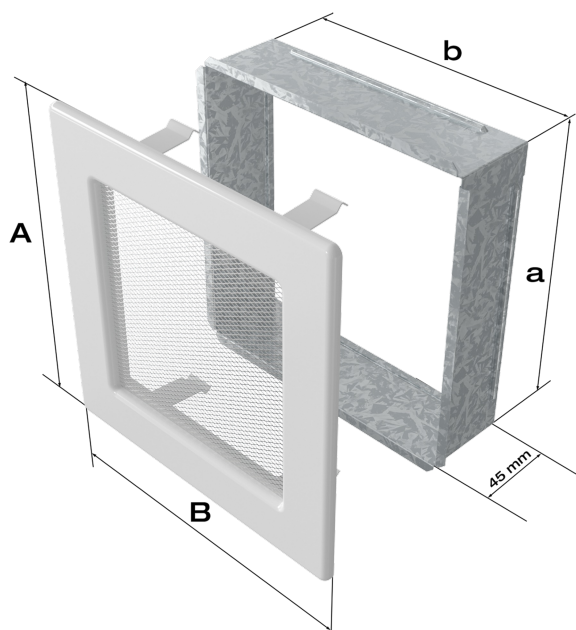

Zalety

Kratka kominkowa stanowi estetyczne zakończenie kanałów rozprowadzających ciepłe powietrze z kominka.

Jest ona instalowana w ścianie za pomocą kieszeni oraz giętkich zapinek.

Takie rozwiązanie umożliwia jej **szybki montaż i demontaż**, np. na potrzeby jej oczyszczenia.

Kratka wyposażona jest w standardzie w kieszeń umożliwiającą jej montaż.

Klasyczny, prosty styl kratki sprawia, że staje się ona elementem, który z łatwością dopasujemy do wnętrza niezależnie od jego stylu.

Dzięki malowaniu kratki **metodą proszkową** staje się ona odporna na uszkodzenia mechaniczne i działanie podwyższonej temperatury, a jej kolor pozostaje trwały i niezmienny.

Kratka posiada wbudowany **system ruchomych żaluzji**, które przy użyciu gałki pozwalają na regulację przepływu powietrza.

Tego typu kratki nie należy montować na czopuchu obudowy.

Gwarancja 24 miesiące.

Rysunek techniczny

Model:				
11x11	86x86	106x106	-	36
11x17	86x152	106x170	-	75
11x24	86x217	107x236	-	117
11x32	86x287	106x307	-	156
11x42	86x397	107x417	-	222
17x17	152x152	170x170	170x170	144
17x30	152x275	170x301	170x301	300
17x37	141x351	170x370	170x370	384
17x49	141x456	170x481	170x481	516
22x22	200x200	220x220	220x220	289
22x30	200x275	220x300	220x300	425
22x37	200x351	220x370	220x370	544
22x45	200x426	220x450	220x450	680