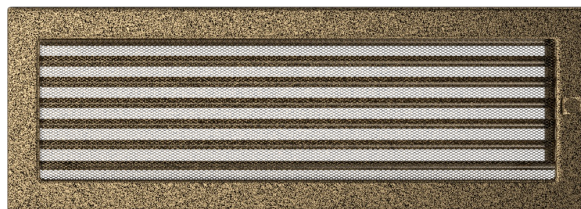

Kratka czarno-złota z żaluzją 17x49 49CZX

Cena:

42,71 zł

Opis:

Prosty styl kratki sprawia, że staje się ona elementem, który z łatwością dopasujemy do wnętrza niezależnie od jego stylu.

Wysyłka paczką

przelew - od 11,87 zł

za pobraniem - od 11,87 zł

Realizacja w ciągu

1 dni

Dane techniczne

PARAMETRY OGÓLNE:

Waga (kg)	1,3
Szerokość (cm)	48,10
Wysokość (cm)	17,00
Głębokość (cm)	4,50
Kolor	czarno-złoty
Typ	prostokątna
Cechy kratki	żaluzja
Pole czynne kratki (cm ²)	516
Szerokość kieszeni (cm)	45,60
Wysokość kieszeni (cm)	15,20
Głębokość kieszeni (cm)	4,50

Zalety

Kratka kominkowa stanowi estetyczne zakończenie kanałów rozprowadzających ciepłe powietrze z kominka.

Jest ona instalowana w ścianie za pomocą kieszeni oraz giętkich zapinek.

Takie rozwiązanie umożliwia jej **szybki montaż i demontaż**, np. na potrzeby jej oczyszczenia.

Kratka wyposażona jest w standardzie w kieszeń umożliwiającą jej montaż.

Klasyczny, prosty styl kratki sprawia, że staje się ona elementem, który z łatwością dopasujemy do wnętrza niezależnie od jego stylu.