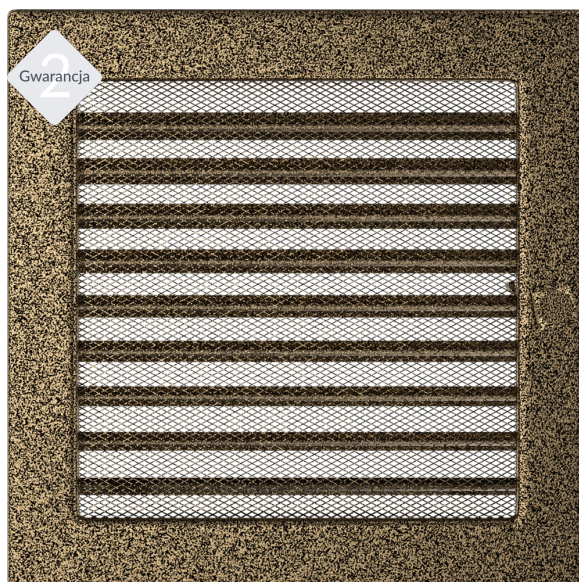

Kratka czarno-złota z żaluzją 22x22 22CZX

Cena:

37,75 zł

Opis:

Prosty styl kratki sprawia, że staje się ona elementem, który z łatwością dopasujemy do wnętrza niezależnie od jego stylu.

Wysyłka paczką

przelew - od 11,87 zł

za pobraniem - od 11,87 zł

Realizacja w ciągu

14 dni

Dane techniczne

PARAMETRY OGÓLNE:

Waga (kg)	0,9
Szerokość (cm)	22,00
Wysokość (cm)	22,00
Głębokość (cm)	4,50
Kolor	czarno-złoty
Typ	prostokątna
Cechy kratki	żaluzja
Pole czynne kratki (cm²)	289
Szerokość kieszeni (cm)	20,00
Wysokość kieszeni (cm)	20,00
Głębokość kieszeni (cm)	4,50

Zalety

Kratka kominkowa stanowi estetyczne zakończenie kanałów rozprowadzających ciepłe powietrze z kominka.

Jest ona instalowana w ścianie za pomocą kieszeni oraz giętkich zapinek.