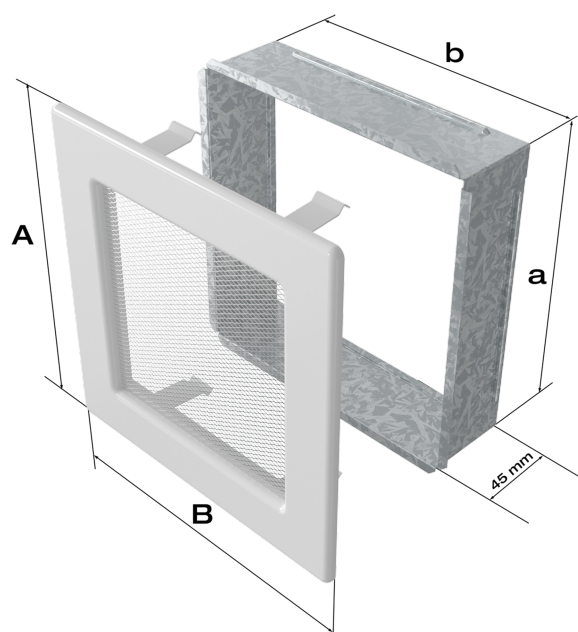

Takie rozwiązanie umożliwia jej **szybki montaż i demontaż**, np. na potrzeby jej oczyszczenia.

Kratka wyposażona jest w standardzie w kieszeń umożliwiającą jej montaż.

Klasyczny, prosty styl kratki sprawia, że staje się ona elementem, który z łatwością dopasujemy do wnętrza niezależnie od jego stylu.

Dzięki malowaniu kratki **metodą proszkową** staje się ona odporna na uszkodzenia mechaniczne i działanie podwyższonej temperatury, a jej kolor pozostaje trwały i niezmienny.

Kratka posiada wbudowany **system ruchomych żaluzji**, które przy użyciu gałki pozwalają na regulację przepływu powietrza.

Tego typu kratki nie należy montować na czopuchu obudowy.

Gwarancja 24 miesiące.

Rysunek techniczny

Model:				
11x11	86x86	106x106	-	36
11x17	86x152	106x170	-	75
11x24	86x217	107x236	-	117
11x32	86x287	106x307	-	156
11x42	86x397	107x417	-	222
17x17	152x152	170x170	170x170	144
17x30	152x275	170x301	170x301	300
17x37	141x351	170x370	170x370	384
17x49	141x456	170x481	170x481	516
22x22	200x200	220x220	220x220	289
22x30	200x275	220x300	220x300	425
22x37	200x351	220x370	220x370	544
22x45	200x426	220x450	220x450	680

Gwarancja

Wszystkie produkty dostępne na www.kratki.com są fabrycznie nowe, wolne od wad fizycznych i prawnych oraz zostały legalnie wprowadzone na rynek polski. Producent udziela 2 lat gwarancji na kratki kominkowe.

Zwrot