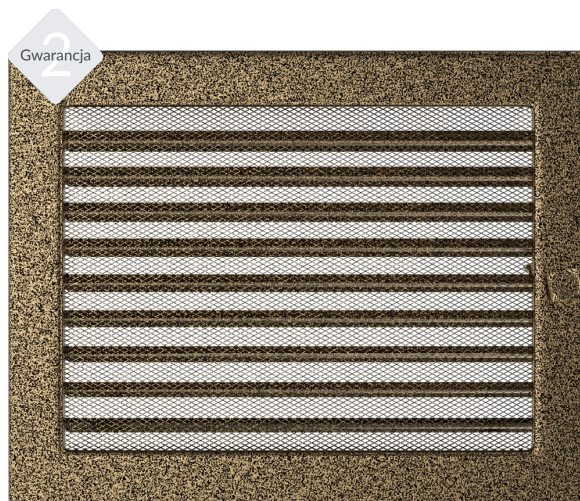

Kratka czarno-złota z żaluzją 22x30

22/30CZX

Cena:

42,75 zł

Opis:

Prosty styl kratki sprawia, że staje się ona elementem, który z łatwością dopasujemy do wnętrza niezależnie od jego stylu.

Wysyłka paczką

przelew - od 11,87 zł

za pobraniem - od 11,87 zł

Realizacja w ciągu

14 dni

Dane techniczne

PARAMETRY OGÓLNE:

Waga (kg)	1,1
Szerokość (cm)	30,00
Wysokość (cm)	22,00
Głębokość (cm)	4,50
Kolor	czarno-złoty
Typ	prostokątna
Cechy kratki	żaluzja
Pole czynne kratki (cm ²)	425
Szerokość kieszeni (cm)	27,50
Wysokość kieszeni (cm)	20,00
Głębokość kieszeni (cm)	4,50

Zalety

Kratka kominkowa stanowi estetyczne zakończenie kanałów rozprowadzających ciepłe powietrze z

kominka.

Jest ona instalowana w ścianie za pomocą kieszeni oraz giętkich zapinek.

Takie rozwiązanie umożliwia jej **szybki montaż i demontaż**, np. na potrzeby jej oczyszczenia.

Kratka wyposażona jest w standardzie w kieszeń umożliwiającą jej montaż.

Klasyczny, prosty styl kratki sprawia, że staje się ona elementem, który z łatwością dopasujemy do wnętrza niezależnie od jego stylu.