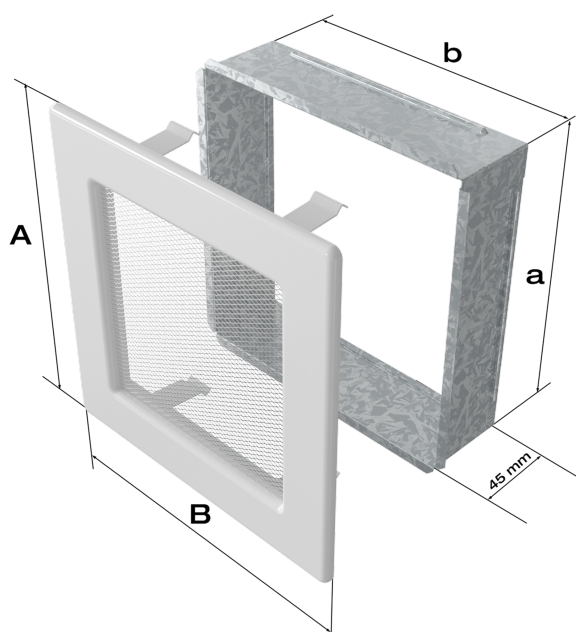

Zalety

Kratka kominkowa stanowi estetyczne zakończenie kanałów rozprowadzających ciepłe powietrze z

kominka.

Jest ona instalowana w ścianie za pomocą kieszeni oraz giętkich zapinek.

Takie rozwiązanie umożliwia jej **szybki montaż i demontaż**, np. na potrzeby jej oczyszczenia.

Kratka wyposażona jest w standardzie w kieszeń umożliwiającą jej montaż.

Klasyczny, prosty styl kratki sprawia, że staje się ona elementem, który z łatwością dopasujemy do wnętrza niezależnie od jego stylu.

Dzięki malowaniu kratki **metodą proszkową** staje się ona odporna na uszkodzenia mechaniczne i działanie podwyższonej temperatury, a jej kolor pozostaje trwały i niezmienny.

Kratka posiada wbudowany **system ruchomych żaluzji**, które przy użyciu gałki pozwalają na regulację przepływu powietrza.

Tego typu kratki nie należy montować na czopuchu obudowy.

Gwarancja 24 miesiące.

Rysunek techniczny

Model:				
11x11	86x86	106x106	-	36
11x17	86x152	106x170	-	75
11x24	86x217	107x236	-	117
11x32	86x287	106x307	-	156
11x42	86x397	107x417	-	222
17x17	152x152	170x170	170x170	144
17x30	152x275	170x301	170x301	300
17x37	141x351	170x370	170x370	384
17x49	141x456	170x481	170x481	516
22x22	200x200	220x220	220x220	289
22x30	200x275	220x300	220x300	425
22x37	200x351	220x370	220x370	544
22x45	200x426	220x450	220x450	680