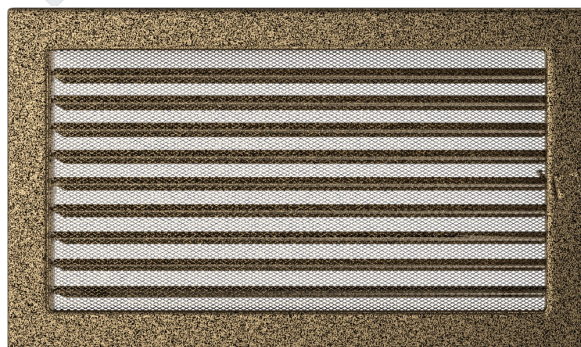

Kratka czarno-złota z żaluzją 22x37

22/37CZX

Cena:

47,26 zł

Opis:

Prosty styl kratki sprawia, że staje się ona elementem, który z łatwością dopasujemy do wnętrza niezależnie od jego stylu.

Wysyłka paczką

przelew - od 11,87 zł

za pobraniem - od 11,87 zł

Realizacja w ciągu

14 dni

Dane techniczne

PARAMETRY OGÓLNE:

Waga (kg)	1,3
Szerokość (cm)	37,00
Wysokość (cm)	22,00
Głębokość (cm)	4,50
Kolor	czarno-złoty
Typ	prostokątna
Cechy kratki	żaluzja
Pole czynne kratki (cm ²)	544
Szerokość kieszeni (cm)	35,10
Wysokość kieszeni (cm)	20,00
Głębokość kieszeni (cm)	4,50

Zalety

Kratka kominkowa stanowi estetyczne zakończenie kanałów rozprowadzających ciepłe powietrze z

kominka.

Jest ona instalowana w ścianie za pomocą kieszeni oraz giętkich zapinek.

Takie rozwiązanie umożliwia jej **szybki montaż i demontaż**, np. na potrzeby jej oczyszczenia.

Kratka wyposażona jest w standardzie w kieszeń umożliwiającą jej montaż.

Klasyczny, prosty styl kratki sprawia, że staje się ona elementem, który z łatwością dopasujemy do wnętrza niezależnie od jego stylu.