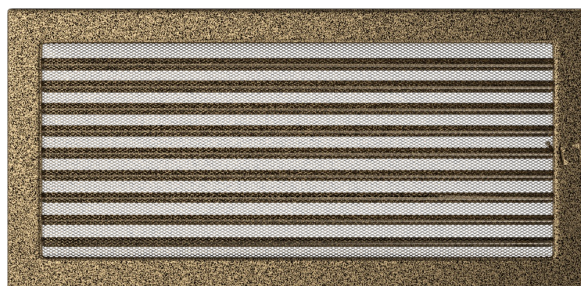

Kratka czarno-złota z żaluzją 22x45

22/45CZX

Cena:

51,30 zł

Opis:

Prosty styl kratki sprawia, że staje się ona elementem, który z łatwością dopasujemy do wnętrza niezależnie od jego stylu.

Wysyłka paczką

przelew - od 11,87 zł

za pobraniem - od 11,87 zł

Realizacja w ciągu

14 dni

Dane techniczne

PARAMETRY OGÓLNE:

Waga (kg)	1,5
Szerokość (cm)	45,00
Wysokość (cm)	22,00
Głębokość (cm)	4,50
Kolor	czarno-złoty
Typ	prostokątna
Cechy kratki	żaluzja
Pole czynne kratki (cm ²)	680
Szerokość kieszeni (cm)	42,60
Wysokość kieszeni (cm)	20,00
Głębokość kieszeni (cm)	4,50

Zalety

Kratka kominkowa stanowi estetyczne zakończenie kanałów rozprowadzających ciepłe powietrze z

kominka.

Jest ona instalowana w ścianie za pomocą kieszeni oraz giętkich zapinek.

Takie rozwiązanie umożliwia jej **szybki montaż i demontaż**, np. na potrzeby jej oczyszczenia.

Kratka wyposażona jest w standardzie w kieszeń umożliwiającą jej montaż.

Klasyczny, prosty styl kratki sprawia, że staje się ona elementem, który z łatwością dopasujemy do wnętrza niezależnie od jego stylu.