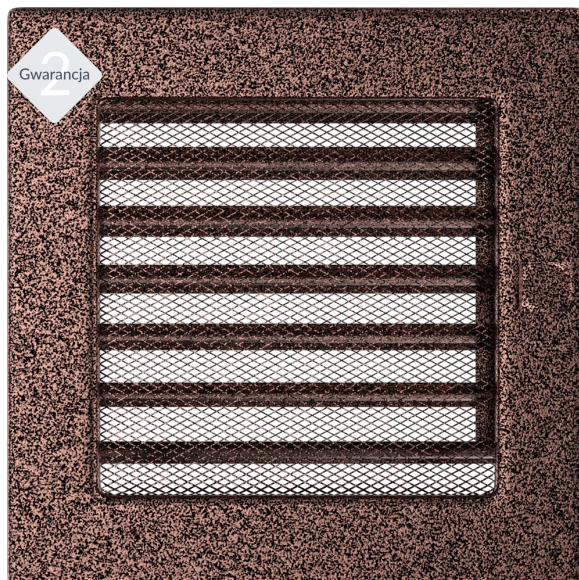

Kratka miedziana z żaluzją 17x17

17MX

Cena:

50,70 zł

Opis:

Prosty styl kratki sprawia, że staje się ona elementem, który z łatwością dopasujemy do wnętrza niezależnie od jego stylu.

Wysyłka paczką

przelew - od 11,87 zł

za pobraniem - od 11,87 zł

Realizacja w ciągu

1 dni

Dane techniczne

PARAMETRY OGÓLNE:

Waga (kg)	0,6
Szerokość (cm)	17,00
Wysokość (cm)	17,00
Głębokość (cm)	4,50
Kolor	miedziany
Typ	prostokątna
Cechy kratki	żaluzja
Pole czynne kratki (cm ²)	144
Szerokość kieszeni (cm)	15,20
Wysokość kieszeni (cm)	15,20
Głębokość kieszeni (cm)	4,50

Zalety

Kratka kominkowa stanowi estetyczne zakończenie kanałów rozprowadzających ciepłe powietrze z kominka.

Jest ona instalowana w ścianie za pomocą kieszeni oraz giętkich zapinek.

Takie rozwiązanie umożliwia jej **szybki montaż i demontaż**, np. na potrzeby jej oczyszczenia.

Kratka wyposażona jest w standardzie w kieszeń umożliwiającą jej montaż.

Klasyczny, prosty styl kratki sprawia, że staje się ona elementem, który z łatwością dopasujemy do wnętrza niezależnie od jego stylu.