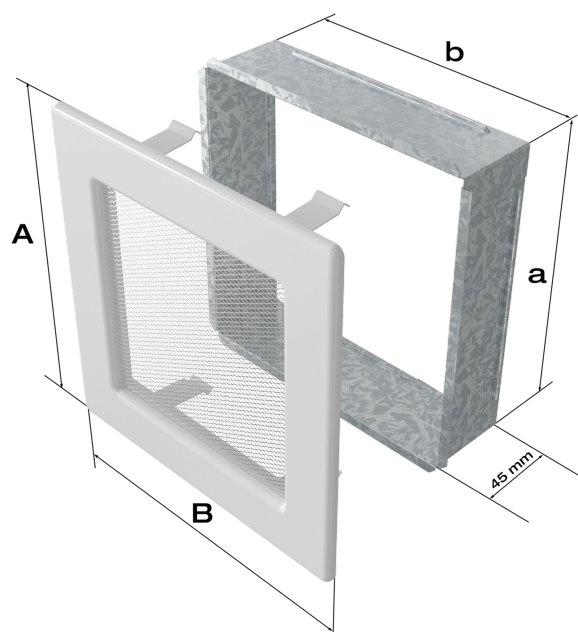

giętkich zapinek.

Takie rozwiązanie umożliwia jej **szybki montaż i demontaż**, np. na potrzeby jej oczyszczenia.

Klasyczny, prosty styl kratki sprawia, że łatwo ją dopasować od każdego wnętrza.

Szczotkowana faktura nadaje kratce industrialny charakter.

Gwarancja 24 miesiące.

Rysunek techniczny

Model:				
11x11	86x86	106x106	-	36
11x17	86x152	106x170	-	75
11x24	86x217	107x236	-	117
11x32	86x287	106x307	-	156
11x42	86x397	107x417	-	222
17x17	152x152	170x170	170x170	144
17x30	152x275	170x301	170x301	300
17x37	141x351	170x370	170x370	384
17x49	141x456	170x481	170x481	516
22x22	200x200	220x220	220x220	289
22x30	200x275	220x300	220x300	425
22x37	200x351	220x370	220x370	544
22x45	200x426	220x450	220x450	680

Gwarancja

Wszystkie produkty dostępne na www.kratki.com są fabrycznie nowe, wolne od wad fizycznych i prawnych oraz zostały legalnie wprowadzone na rynek polski. Producent udziela 2 lat gwarancji na kratki kominkowe.

Zwrot

Klient będący Konsumentem, który zawarł Umowę sprzedaży, może w terminie 14 dni odstąpić od niej bez podawania przyczyny. Bieg terminu na odstąpienie od Umowy sprzedaży rozpoczyna się od chwili objęcia Towaru w posiadanie przez Klienta lub wskazaną przez niego osobę trzecią inną niż przewoźnik. Oświadczenie można złożyć na formularzu, którego wzór został zamieszczony przez Sprzedawcę na Stronie Internetowej Sklepu pod adresem: **formularz odstąpienia**.