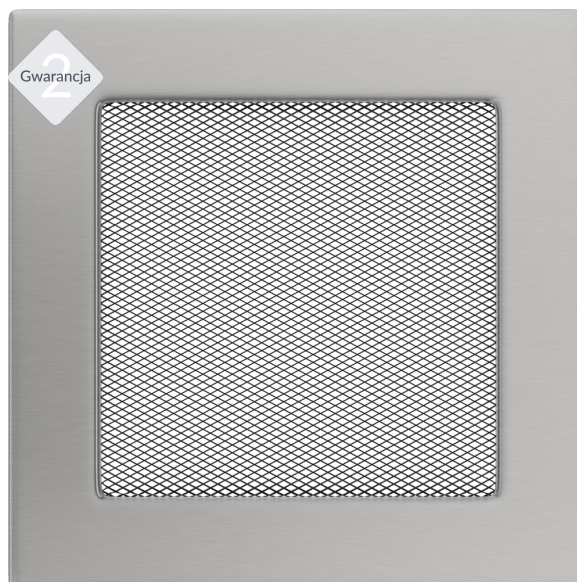

Kratka szlifowana 17x17

17SZ

Cena:

65,00 zł

Opis:

Prosty styl kratki sprawia, że staje się ona elementem, który z łatwością dopasujemy do wnętrza niezależnie od jego stylu.

Wysyłka paczką

przelew - od 11,87 zł

za pobraniem - od 11,87 zł

Realizacja w ciągu

1 dni

Dane techniczne

PARAMETRY OGÓLNE:

Waga (kg)	0,5
Szerokość (cm)	17,00
Wysokość (cm)	17,00
Głębokość (cm)	4,50
Kolor	szlifowany
Typ	prostokątna
Cechy kratki	siatka
Pole czynne kratki (cm²)	144
Szerokość kieszeni (cm)	15,20
Wysokość kieszeni (cm)	15,20
Głębokość kieszeni (cm)	4,50

Zalety

Kratka kominkowa stanowi eleganckie zakończenie kanałów rozprowadzających ciepłe powietrze z kominka.

Jest ona instalowana w ścianie lub w czopuchu obudowy kominkowej za pomocą kieszeni oraz