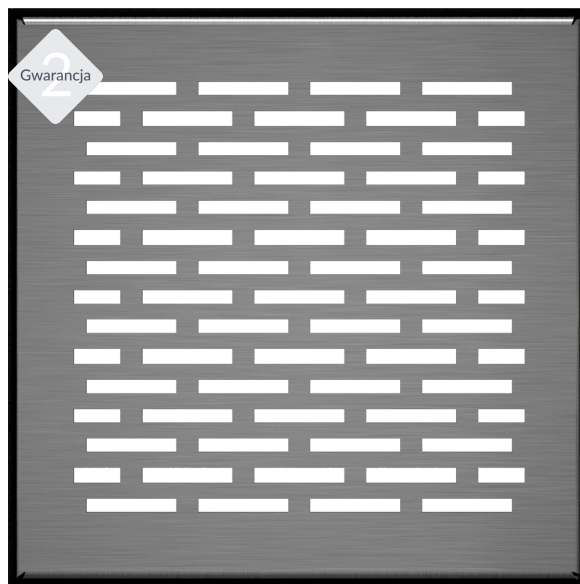

Kratka FLOOR szlifowana 17x17

17/SZ/FLOOR/SZLIF

Cena:

60,00 zł

Opis:

Przeznaczona jest do wywiewu powietrza w podłogowych instalacjach wentylacyjnych.

Wysyłka paczką

przelew - od 11,87 zł

za pobraniem - od 11,87 zł

Realizacja w ciągu

1 dni

Dane techniczne

PARAMETRY OGÓLNE:

Waga (kg)	0,5
Szerokość (cm)	16,20
Wysokość (cm)	16,20
Głębokość (cm)	5,00
Kolor	szlifowany
Typ	podłogowa
Cechy kratki	inne
Pole czynne kratki (cm ²)	60
Szerokość kieszeni (cm)	14,80
Wysokość kieszeni (cm)	14,80
Głębokość kieszeni (cm)	5,00

Zalety

Model FLOOR przeznaczony jest do wywiewu powietrza w podłogowych instalacjach wentylacyjnych.

Może być montowana bezpośrednio w podłodze jako zakończenie kanałowego przewodu wentylacyjnego.

Wzmocniona konstrukcja kratki zapewnia wytrzymałość na nacisk, a górny panel, wykonany ze **szlifowanej stali nierdzewnej**, gwarantuje odporność na ścieranie i korozję.

Klasyczny, prosty styl kratki sprawia, że można ją z łatwością dopasować do każdego rodzaju wnętrza.

Dodatkową zaletą stanowi możliwość każdorazowego demontażu wylotu podłogowego w celu jego wyczyszczenia.