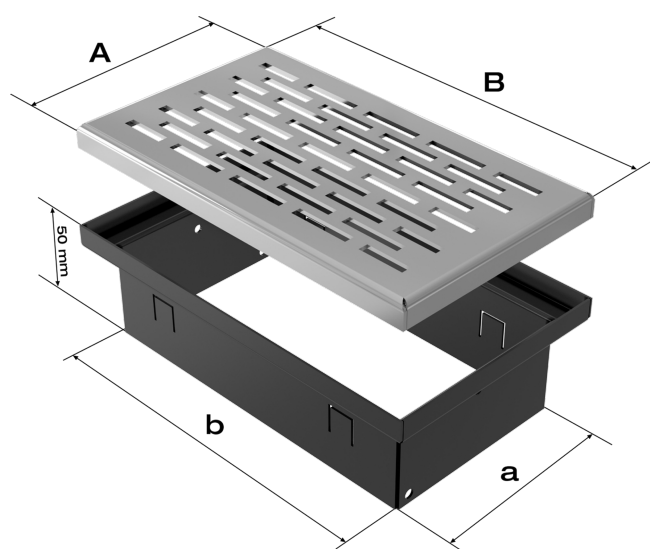

Może być montowana bezpośrednio w podłodze jako zakończenie kanałowego przewodu wentylacyjnego.

Wzmocniona konstrukcja kratki zapewnia wytrzymałość na nacisk, a górny panel, wykonany ze **szlifowanej stali nierdzewnej**, gwarantuje odporność na ścieranie i korozję.

Klasyczny, prosty styl kratki sprawia, że można ją z łatwością dopasować do każdego rodzaju wnętrza.

Dodatkową zaletą stanowi możliwość każdorazowego demontażu wylotu podłogowego w celu jego wyczyszczenia.

Gwarancja 24 miesiące.

Rysunek techniczny

Model:			
117/SZ/FLOOR	148X80	164X94	40
17/SZ/FLOOR	148X148	162X162	60
920/SZ/FLOOR	199X89	212X102	45
940/SZ/FLOOR	399X89	414X104	100
960/SZ/FLOOR	599X89	613X103	185

Gwarancja

Wszystkie produkty dostępne na www.kratki.com są fabrycznie nowe, wolne od wad fizycznych i prawnych oraz zostały legalnie wprowadzone na rynek polski. Producent udziela 2 lat gwarancji na kratki kominkowe.

Zwrot

Klient będący Konsumentem, który zawarł Umowę sprzedaży, może w terminie 14 dni odstąpić od niej bez podawania przyczyny. Bieg terminu na odstąpienie od Umowy sprzedaży rozpoczyna się od