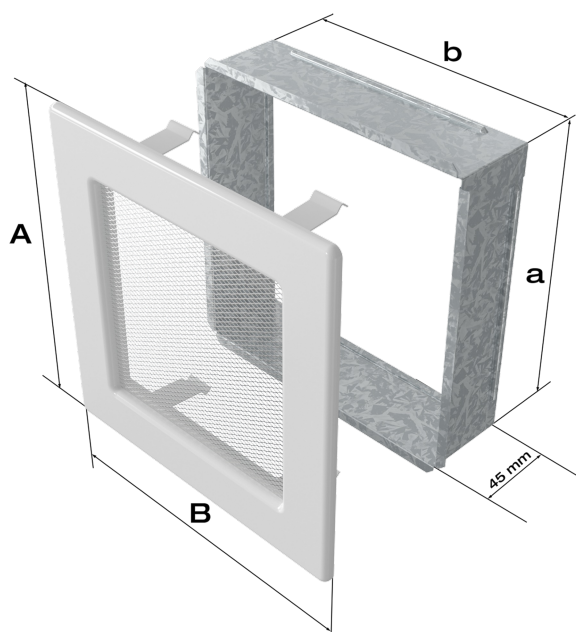

giętkich zapinek.

Takie rozwiązanie umożliwia jej **szybki montaż i demontaż**, np. na potrzeby jej oczyszczenia.

Klasyczny, prosty styl kratki sprawia, że łatwo ją dopasować od każdego wnętrza.

Szczotkowana faktura nadaje kratce industrialny charakter.

Gwarancja 24 miesiące.

Rysunek techniczny

Model:				
11x11	86x86	106x106	-	36
11x17	86x152	106x170	-	75
11x24	86x217	107x236	-	117
11x32	86x287	106x307	-	156
11x42	86x397	107x417	-	222
17x17	152x152	170x170	170x170	144
17x30	152x275	170x301	170x301	300
17x37	141x351	170x370	170x370	384
17x49	141x456	170x481	170x481	516
22x22	200x200	220x220	220x220	289
22x30	200x275	220x300	220x300	425
22x37	200x351	220x370	220x370	544
22x45	200x426	220x450	220x450	680

Gwarancja

Wszystkie produkty dostępne na www.kratki.com są fabrycznie nowe, wolne od wad fizycznych i prawnych oraz zostały legalnie wprowadzone na rynek polski. Producent udziela 2 lat gwarancji na kratki kominkowe.

Zwrot

Klient będący Konsumentem, który zawarł Umowę sprzedaży, może w terminie 14 dni odstąpić od niej bez podawania przyczyny. Bieg terminu na odstąpienie od Umowy sprzedaży rozpoczyna się od chwili objęcia Towaru w posiadanie przez Klienta lub wskazaną przez niego osobę trzecią inną niż przewoźnik. Oświadczenie można złożyć na formularzu, którego wzór został zamieszczony przez Sprzedawcę na Stronie Internetowej Sklepu pod adresem: **formularz odstąpienia**.