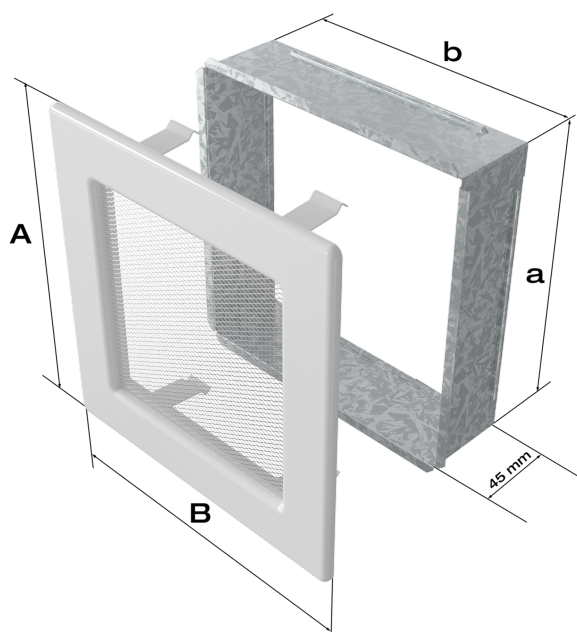

giętkich zapinek.

Takie rozwiązanie umożliwia jej **szybki montaż i demontaż** np. na potrzeby jej oczyszczenia.

Klasyczny, prosty styl kratki sprawia, że łatwo ją dopasować od każdego wnętrza.

Szczotkowana faktura nadaje kratce industrialny charakter.

Gwarancja 24 miesiące.

Rysunek techniczny

Model:				
11x11	86x86	106x106	-	36
11x17	86x152	106x170	-	75
11x24	86x217	107x236	-	117
11x32	86x287	106x307	-	156
11x42	86x397	107x417	-	222
17x17	152x152	170x170	170x170	144
17x30	152x275	170x301	170x301	300
17x37	141x351	170x370	170x370	384
17x49	141x456	170x481	170x481	516
22x22	200x200	220x220	220x220	289
22x30	200x275	220x300	220x300	425
22x37	200x351	220x370	220x370	544
22x45	200x426	220x450	220x450	680

Gwarancja

Wszystkie produkty dostępne na www.kratki.com są fabrycznie nowe, wolne od wad fizycznych i prawnych oraz zostały legalnie wprowadzone na rynek polski. Producent udziela 2 lat gwarancji na kratki kominkowe.

Zwrot

Klient będący Konsumentem, który zawarł Umowę sprzedaży, może w terminie 14 dni odstąpić od niej bez podawania przyczyny. Bieg terminu na odstąpienie od Umowy sprzedaży rozpoczyna się od chwili objęcia Towaru w posiadanie przez Klienta lub wskazaną przez niego osobę trzecią inną niż przewoźnik. Oświadczenie można złożyć na formularzu, którego wzór został zamieszczony przez Sprzedawcę na Stronie Internetowej Sklepu pod adresem: **formularz odstąpienia**.