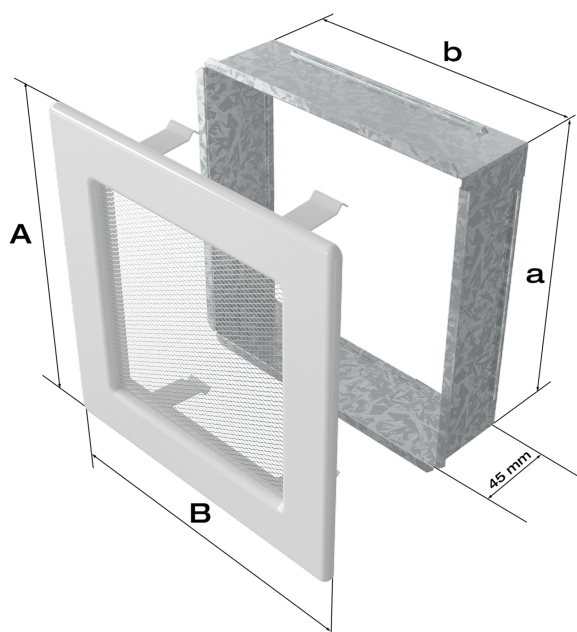

giętkich zapinek.

Takie rozwiązanie umożliwia jej **szybki montaż i demontaż**, np. na potrzeby jej oczyszczenia.

Klasyczny, prosty styl kratki sprawia, że łatwo ją dopasować od każdego wnętrza.

Szczotkowana faktura nadaje kratce industrialny charakter.

Gwarancja 24 miesiące.

Rysunek techniczny

Model:				
11x11	86x86	106x106	-	36
11x17	86x152	106x170	-	75
11x24	86x217	107x236	-	117
11x32	86x287	106x307	-	156
11x42	86x397	107x417	-	222
17x17	152x152	170x170	170x170	144
17x30	152x275	170x301	170x301	300
17x37	141x351	170x370	170x370	384
17x49	141x456	170x481	170x481	516
22x22	200x200	220x220	220x220	289
22x30	200x275	220x300	220x300	425
22x37	200x351	220x370	220x370	544
22x45	200x426	220x450	220x450	680

Gwarancja

Wszystkie produkty dostępne na www.kratki.com są fabrycznie nowe, wolne od wad fizycznych i prawnych oraz zostały legalnie wprowadzone na rynek polski. Producent udziela 2 lat gwarancji na kratki kominkowe.

Zwrot

Klient będący Konsumentem, który zawarł Umowę sprzedaży, może w terminie 14 dni odstąpić od niej bez podawania przyczyny. Bieg terminu na odstąpienie od Umowy sprzedaży rozpoczyna się od chwili objęcia Towaru w posiadanie przez Klienta lub wskazaną przez niego osobę trzecią inną niż przewoźnik. Oświadczenie można złożyć na formularzu, którego wzór został zamieszczony przez Sprzedawcę na Stronie Internetowej Sklepu pod adresem: **formularz odstąpienia**.