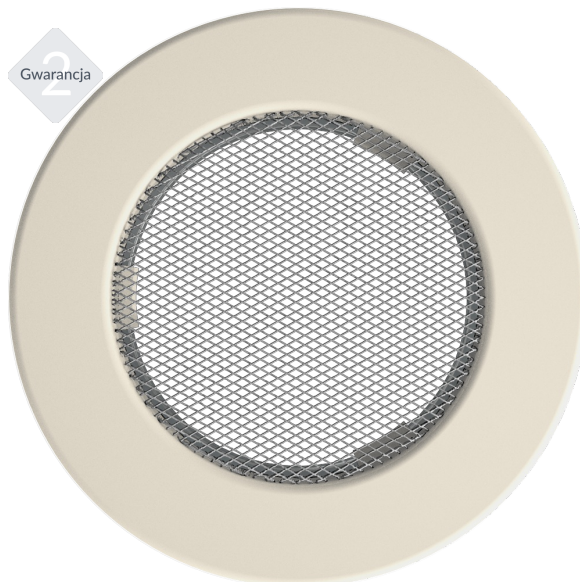

Kratka okrągła kremowa fi 100

FI/100K

Cena:

14,85 zł

Opis:

Klasyczny, prosty front kratki o okrągłym kształcie sprawia, że można ją z łatwością dopasować od każdego wnętrza.

Wysyłka paczką

przelew - od 11,87 zł

za pobraniem - od 11,87 zł

Realizacja w ciągu

1 dni

Dane techniczne

PARAMETRY OGÓLNE:

Waga (kg)	0,2
Średnica (cm)	14,20
Kolor	kremowy
Typ	okrągła
Cechy kratki	siatka
Pole czynne kratki (cm ²)	60
Średnica kieszeni (cm)	10,00

Zalety

Kratka kominkowa stanowi eleganckie zakończenie kanałów rozprowadzających ciepłe powietrze z kominka.

Jest ona instalowana w ścianie lub w czopuchu obudowy kominkowej za pomocą kieszeni oraz giętkich zapinek.

Takie rozwiązanie umożliwia jej **szybki montaż i demontaż**, np. na potrzeby jej oczyszczenia.

Klasyczny, prosty front kratki o okrągłym kształcie sprawia, że można ją z łatwością dopasować od

każdego wnętrza.