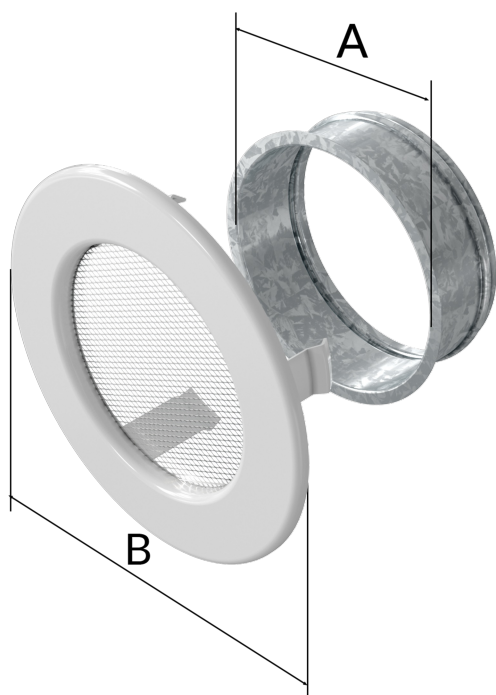

każdego wnętrza.

Dzięki malowaniu kratki **metodą proszkową**, jej kolor pozostaje trwały i odporny na działanie podwyższonej temperatury, a sama kratka jest bardziej odporna na uszkodzenia mechaniczne.

Gwarancja 24 miesiące.

Rysunek techniczny

Model:	A	B	
100	100	142	60
125	125	173	70
150	150	198	80

Gwarancja

Wszystkie produkty dostępne na www.kratki.com są fabrycznie nowe, wolne od wad fizycznych i prawnych oraz zostały legalnie wprowadzone na rynek polski. Producent udziela 2 lat gwarancji na kratki kominkowe.

Zwrot

Klient będący Konsumentem, który zawarł Umowę sprzedaży, może w terminie 14 dni odstąpić od niej bez podawania przyczyny. Bieg terminu na odstąpienie od Umowy sprzedaży rozpoczyna się od chwili objęcia Towaru w posiadanie przez Klienta lub wskazaną przez niego osobę trzecią inną niż przewoźnik. Oświadczenie można złożyć na formularzu, którego wzór został zamieszczony przez Sprzedawcę na Stronie Internetowej Sklepu pod adresem: **formularz odstąpienia**.