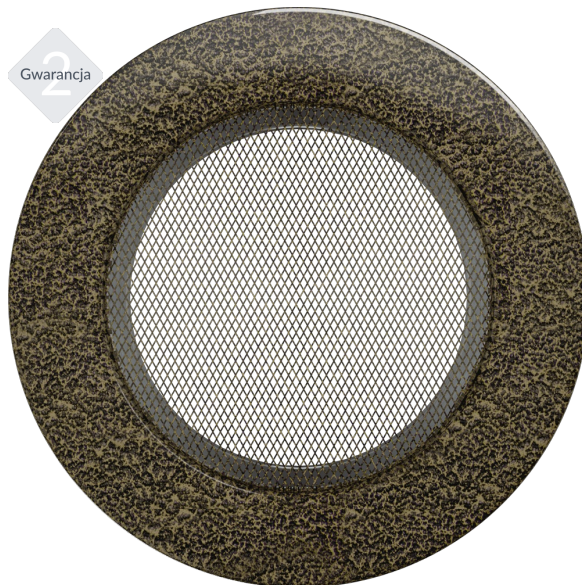

Kratka okrągła czarno-złota fi 125 FI/125CZ

Cena:

17,55 zł

Opis:

Klasyczny, prosty front kratki o okrągłym kształcie sprawia, że można ją z łatwością dopasować od każdego wnętrza.

Wysyłka paczką

przelew - od 11,87 zł

za pobraniem - od 11,87 zł

Realizacja w ciągu

1 dni

Dane techniczne

PARAMETRY OGÓLNE:

Waga (kg)	0,3
Średnica (cm)	17,30
Kolor	czarno-złoty
Typ	okrągła
Cechy kratki	siatka
Pole czynne kratki (cm ²)	70
Średnica kieszeni (cm)	12,50

Zalety

Kratka kominkowa stanowi eleganckie zakończenie kanałów rozprowadzających ciepłe powietrze z kominka.

Jest ona instalowana w ścianie lub w czopuchu obudowy kominkowej za pomocą kieszeni oraz giętkich zapinek.

Takie rozwiązanie umożliwia jej **szybki montaż i demontaż**, np. na potrzeby jej oczyszczenia.

Klasyczny, prosty front kratki o okrągłym kształcie sprawia, że można ją z łatwością dopasować od

każdego wnętrza.