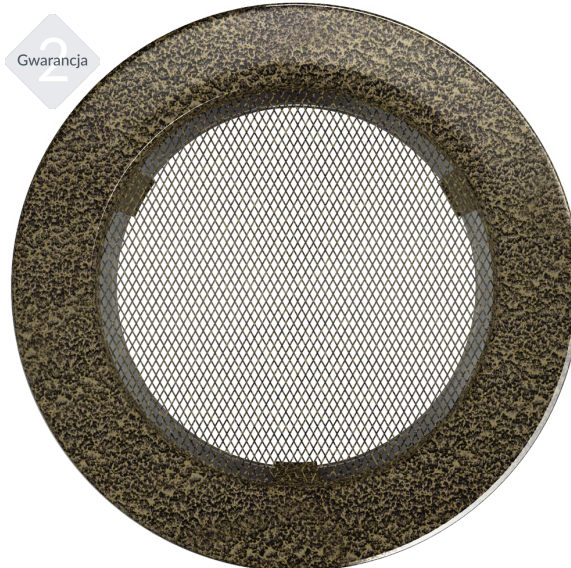

Kratka okrągła czarno-złota fi 150 FI/150CZ

Cena:

20,26 zł

Opis:

Klasyczny, prosty front kratki o okrągłym kształcie sprawia, że można ją z łatwością dopasować od każdego wnętrza.

Wysyłka paczką

przelew - od 11,87 zł

za pobraniem - od 11,87 zł

Realizacja w ciągu

1 dni

Dane techniczne

PARAMETRY OGÓLNE:

Waga (kg)	0,3
Średnica (cm)	19,80
Kolor	czarno-złoty
Typ	okrągła
Cechy kratki	siatka
Pole czynne kratki (cm ²)	80
Średnica kieszeni (cm)	15,00

Zalety

Kratka kominkowa stanowi eleganckie zakończenie kanałów rozprowadzających ciepłe powietrze z kominka.

Jest ona instalowana w ścianie lub w czopuchu obudowy kominkowej za pomocą kieszeni oraz giętkich zapinek.

Takie rozwiązanie umożliwia jej **szybki montaż i demontaż**, np. na potrzeby jej oczyszczenia.

Klasyczny, prosty front kratki o okrągłym kształcie sprawia, że można ją z łatwością dopasować od

każdego wnętrza.