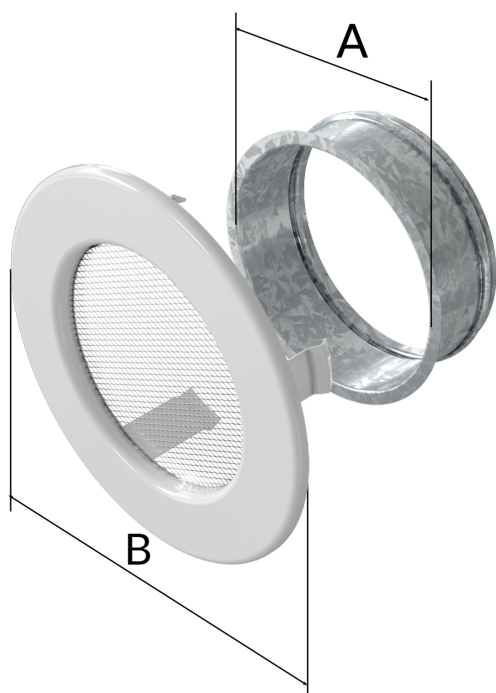

Klasyczny, prosty front kratki o okrągłym kształcie sprawia, że można ją z łatwością dopasować od każdego wnętrza.

Dzięki malowaniu kratki **metodą proszkową**, jej kolor pozostaje trwały i odporny na działanie podwyższonej temperatury, a sama kratka jest bardziej odporna na uszkodzenia mechaniczne.

Gwarancja 24 miesiące.

Rysunek techniczny

Model:	A	B	
100	100	142	60
125	125	173	70
150	150	198	80

Gwarancja

Wszystkie produkty dostępne na www.kratki.com są fabrycznie nowe, wolne od wad fizycznych i prawnych oraz zostały legalnie wprowadzone na rynek polski. Producent udziela 2 lat gwarancji na kratki kominkowe.

Zwrot

Klient będący Konsumentem, który zawarł Umowę sprzedaży, może w terminie 14 dni odstąpić od niej bez podawania przyczyny. Bieg terminu na odstąpienie od Umowy sprzedaży rozpoczyna się od chwili objęcia Towaru w posiadanie przez Klienta lub wskazaną przez niego osobę trzecią inną niż przewoźnik. Oświadczenie można złożyć na formularzu, którego wzór został zamieszczony przez Sprzedawcę na Stronie Internetowej Sklepu pod adresem: **formularz odstąpienia**.