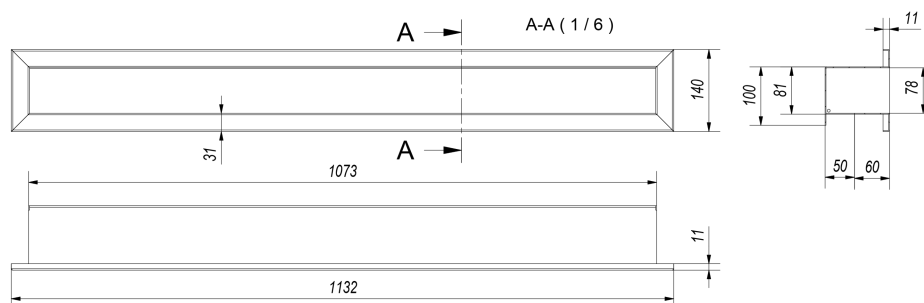

Jej prosty i minimalistyczny charakter sprawia, że cała uwaga skupia się przede wszystkim na kominku.

Dzięki malowaniu kratki **metodą proszkową**, jej kolor pozostaje trwały i odporny na działanie podwyższonej temperatury, a sama kratka jest bardziej odporna na uszkodzenia mechaniczne.

Gwarancja 24 miesiące.

Rysunek techniczny

Gwarancja

Wszystkie produkty dostępne na www.kratki.com są fabrycznie nowe, wolne od wad fizycznych i prawnych oraz zostały legalnie wprowadzone na rynek polski. Producent udziela 2 lat gwarancji na kratki kominkowe.

Zwrot

Klient będący Konsumentem, który zawarł Umowę sprzedaży, może w terminie 14 dni odstąpić od niej bez podawania przyczyny. Bieg terminu na odstąpienie od Umowy sprzedaży rozpoczyna się od chwili objęcia Towaru w posiadanie przez Klienta lub wskazaną przez niego osobę trzecią inną niż przewoźnik. Oświadczenie można złożyć na formularzu, którego wzór został zamieszczony przez Sprzedawcę na Stronie Internetowej Sklepu pod adresem: **formularz odstąpienia**.