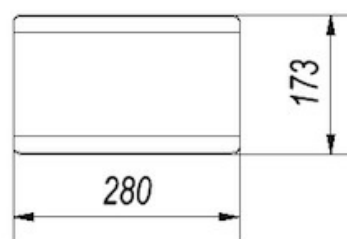

Koszyczek do drewna