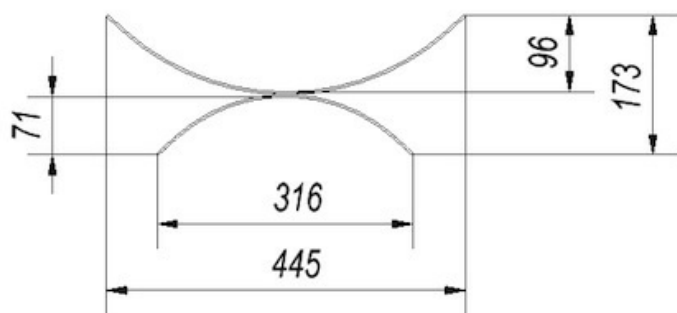

Koszyczek do drewna