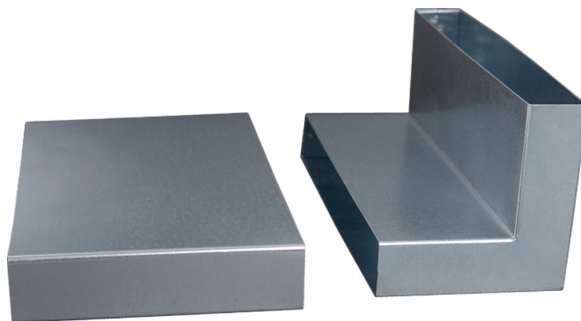

Przejście z dolotu 90°

DOLOT/PRZEJSCIE/90

Cena:

10,00 zł

Opis:

Przejście z dolotu pod kątem 90°

Wysyłka paczką

przelew - od 11,87 zł

za pobraniem - od 11,87 zł

Realizacja w ciągu

1 dni

Dane techniczne

PARAMETRY OGÓLNE:

Waga (kg)	0,3
Elementy przyłączeniowe do dolotu	przejście

Zalety

Przejście z dolotu pod kątem 90°.

Przy jego użyciu istnieje możliwość bezpośredniego przejścia z dolotu pod kątem 90°.

UWAGA! W komplecie ze złączką niezbędną do podłączenia przejścia na rurę fi 100, 125 lub 150.

Materiał:

Blacha ocynkowana

Zwrot